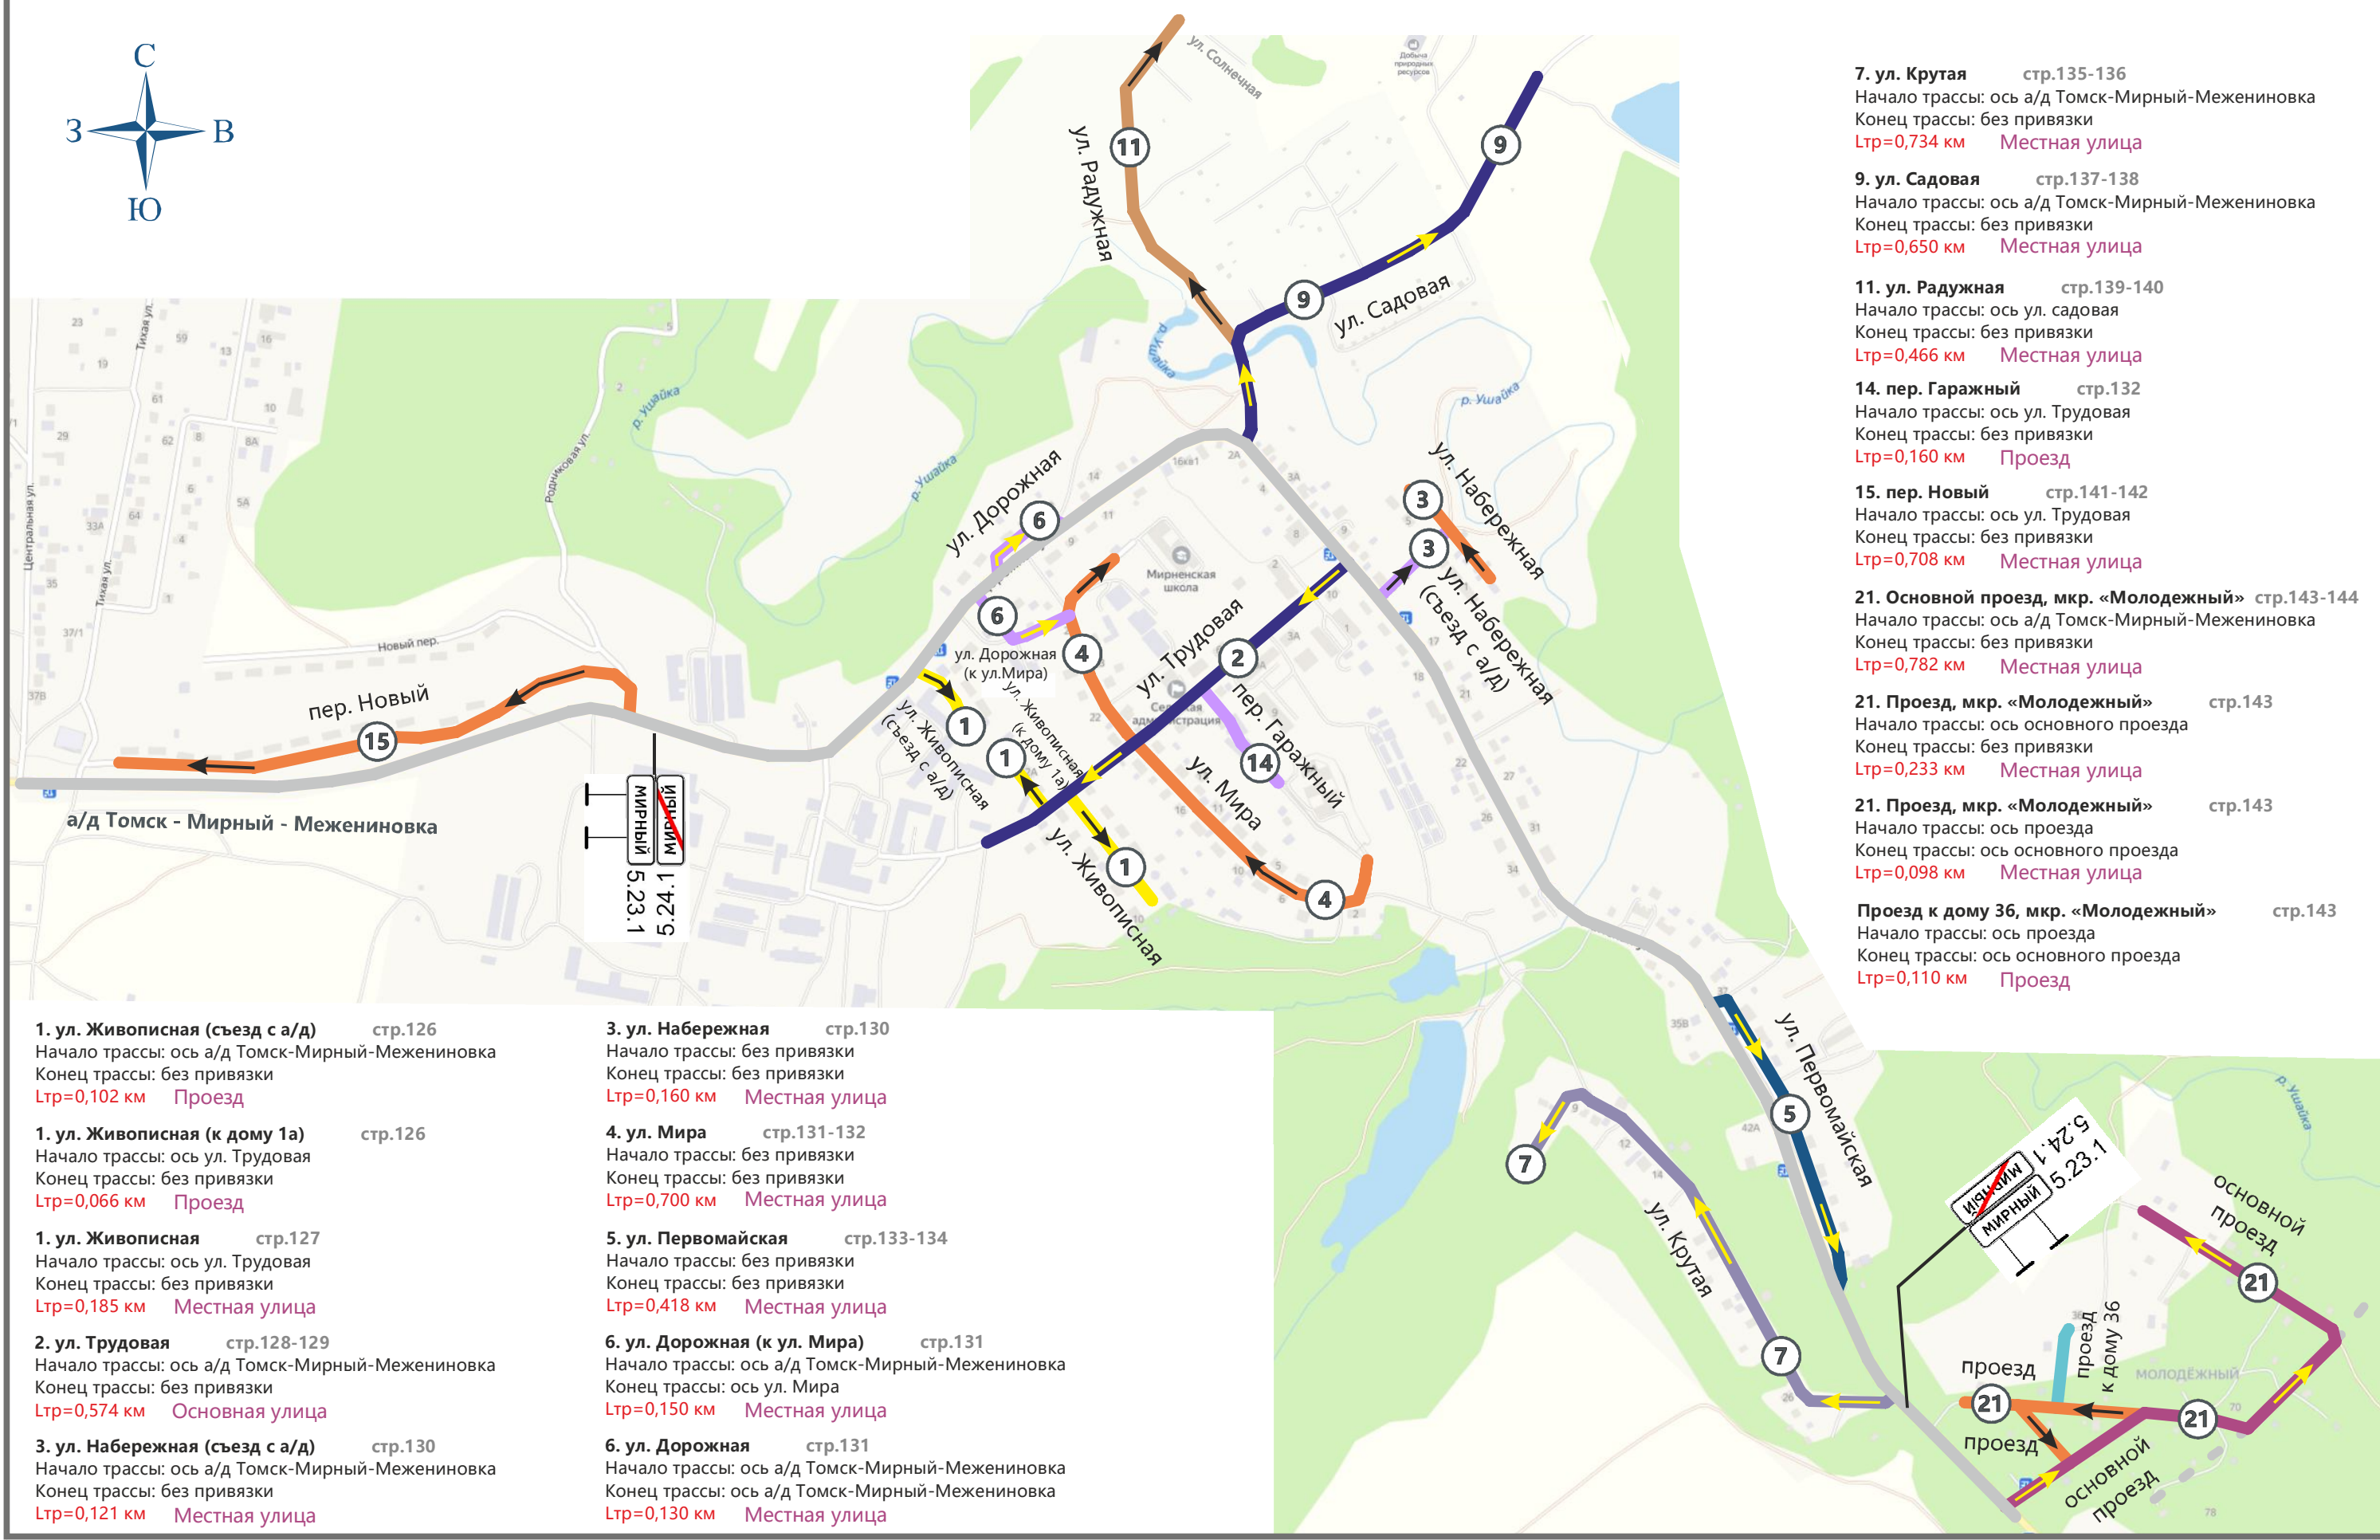

Схема автомобильных дорог (улиц) п. Мирный, п. Мирный МКР «Молодежный»

- 1. ул. Живописная (съезд с а/д)** стр.126
Начало трассы: ось а/д Томск-Мирный-Межениновка
Конец трассы: без привязки
Lтр=0,102 км Проезд
- 1. ул. Живописная (к дому 1а)** стр.126
Начало трассы: ось ул. Трудовая
Конец трассы: без привязки
Lтр=0,066 км Проезд
- 1. ул. Живописная** стр.127
Начало трассы: ось ул. Трудовая
Конец трассы: без привязки
Lтр=0,185 км Местная улица
- 2. ул. Трудовая** стр.128-129
Начало трассы: ось а/д Томск-Мирный-Межениновка
Конец трассы: без привязки
Lтр=0,574 км Основная улица
- 3. ул. Набережная (съезд с а/д)** стр.130
Начало трассы: ось а/д Томск-Мирный-Межениновка
Конец трассы: без привязки
Lтр=0,121 км Местная улица

- 3. ул. Набережная** стр.130
Начало трассы: без привязки
Конец трассы: без привязки
Lтр=0,160 км Местная улица
- 4. ул. Мира** стр.131-132
Начало трассы: без привязки
Конец трассы: без привязки
Lтр=0,700 км Местная улица
- 5. ул. Первомайская** стр.133-134
Начало трассы: без привязки
Конец трассы: без привязки
Lтр=0,418 км Местная улица
- 6. ул. Дорожная (к ул. Мира)** стр.131
Начало трассы: ось а/д Томск-Мирный-Межениновка
Конец трассы: ось ул. Мира
Lтр=0,150 км Местная улица
- 6. ул. Дорожная** стр.131
Начало трассы: ось а/д Томск-Мирный-Межениновка
Конец трассы: ось а/д Томск-Мирный-Межениновка
Lтр=0,130 км Местная улица