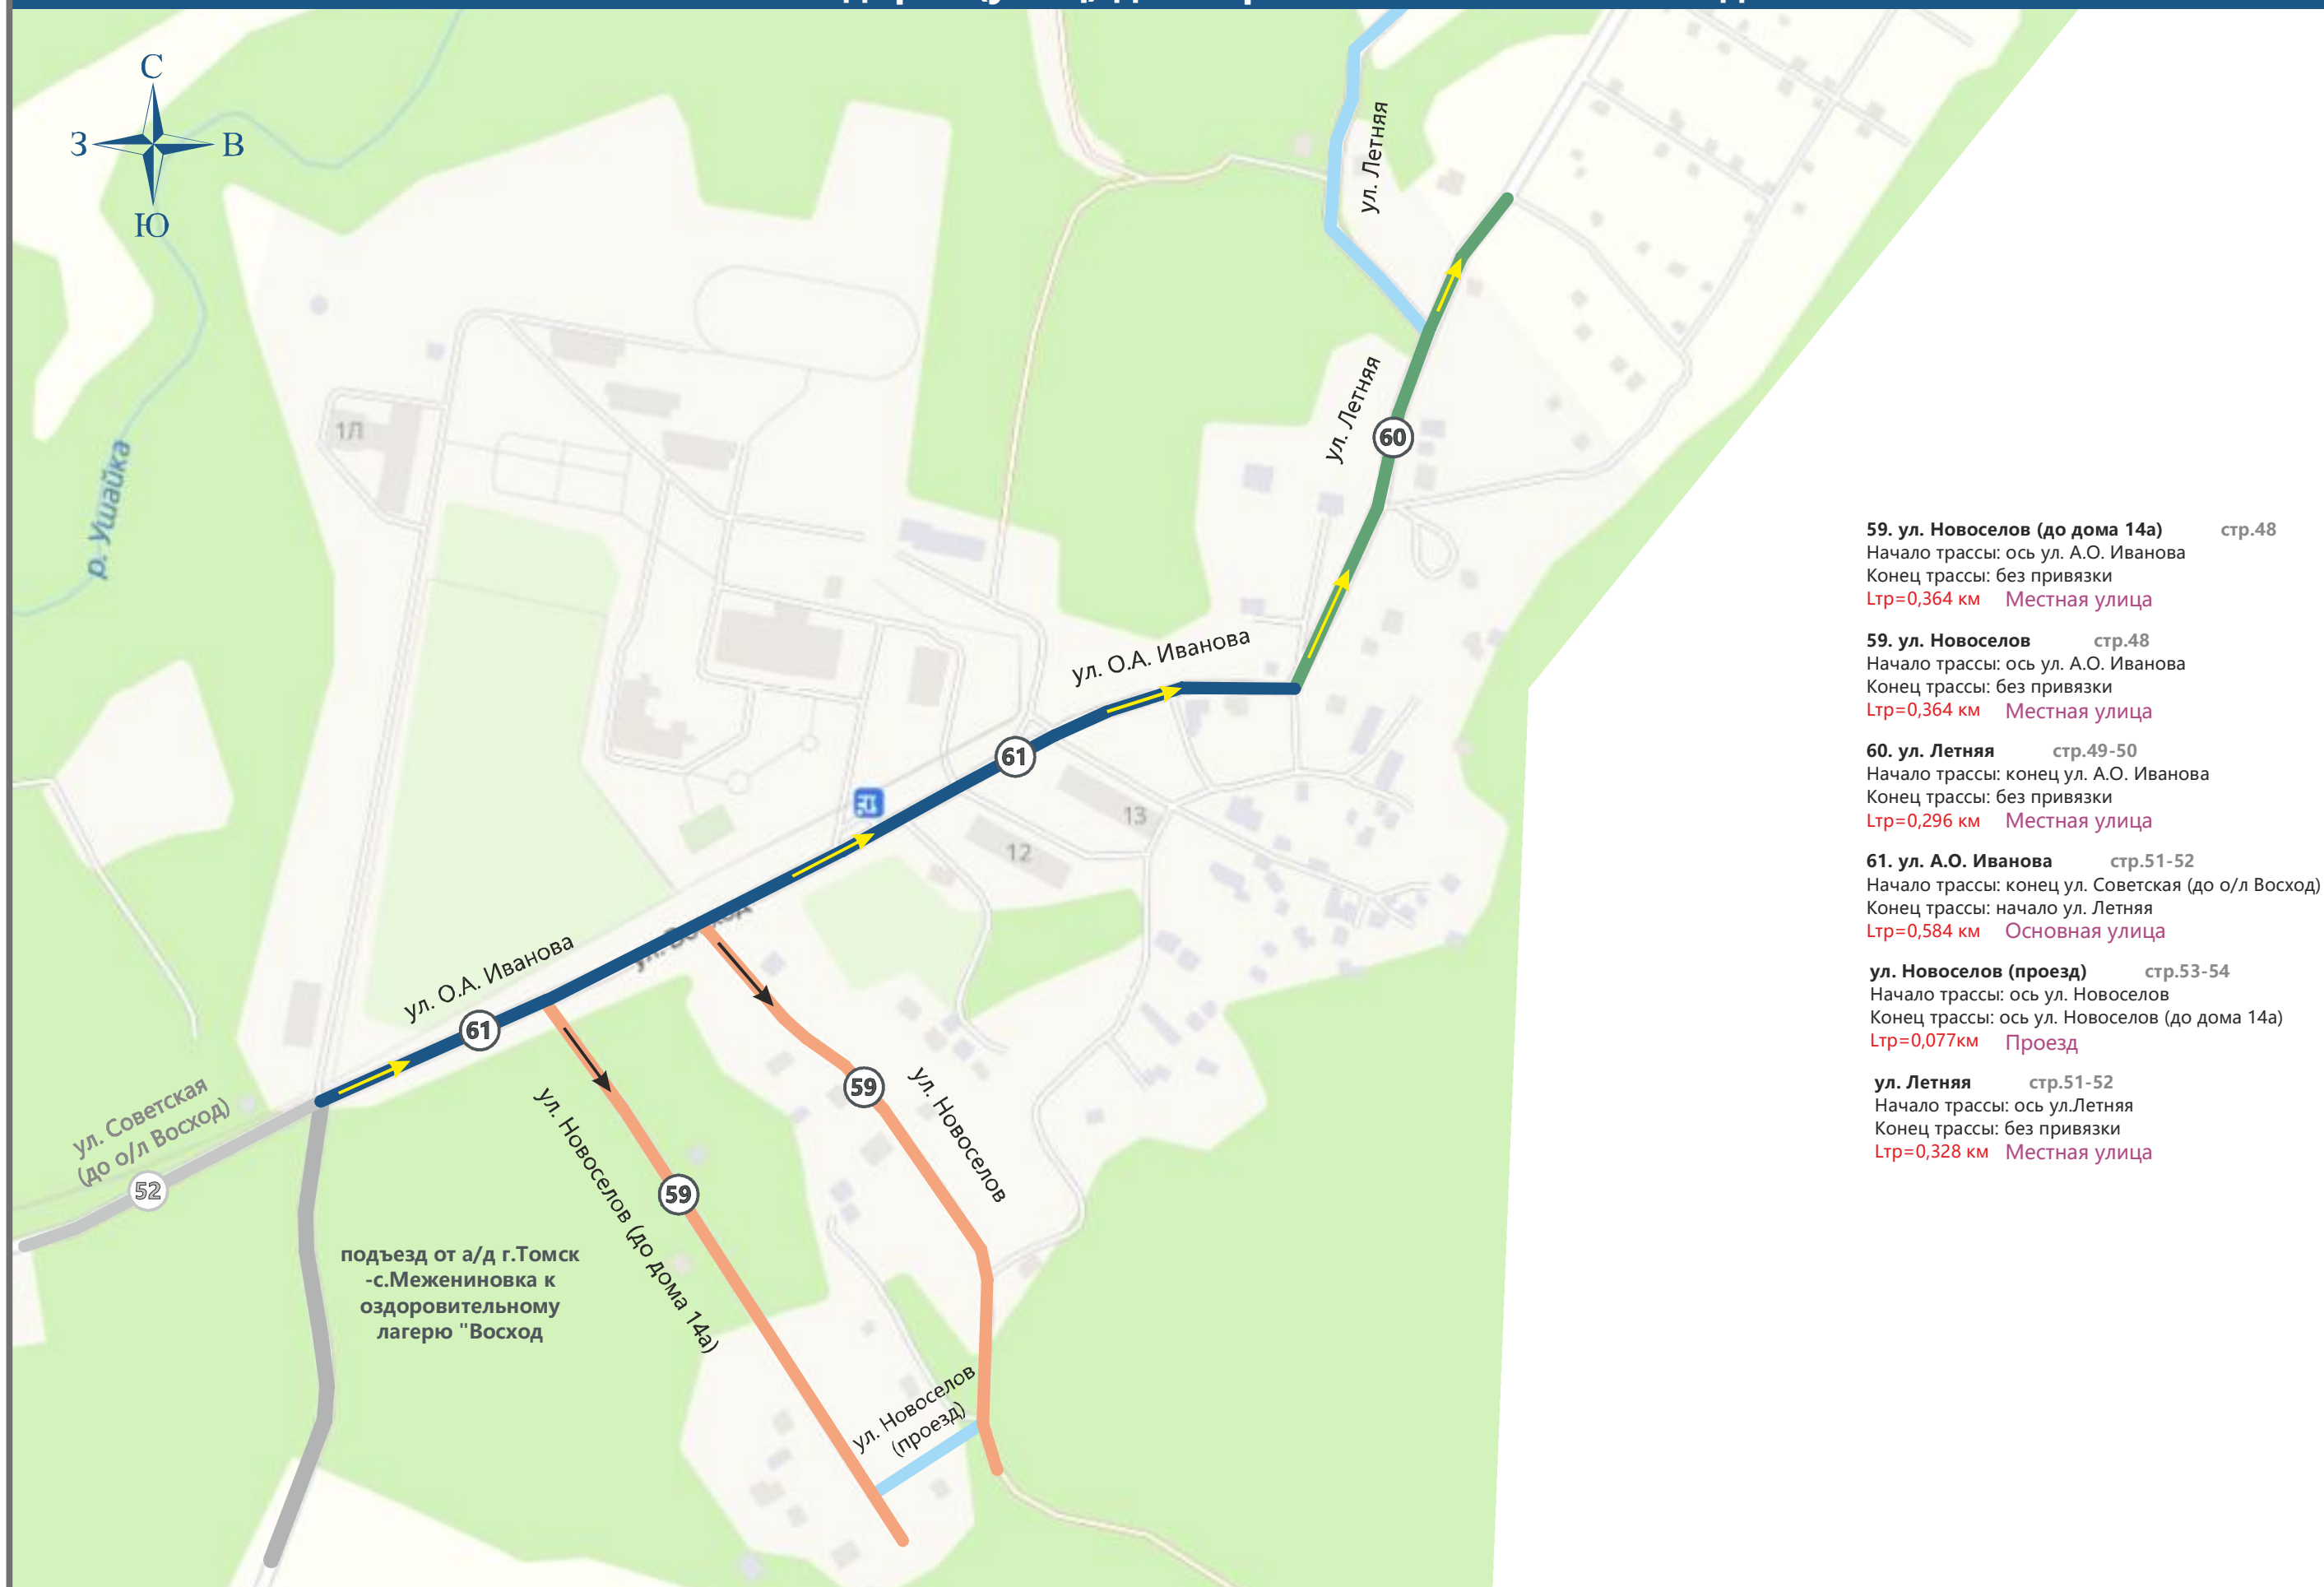

Схема автомобильных дорог (улиц) д. Б. Протопопово о/л «Восход»

59. ул. Новоселов (до дома 14а) стр.48

Начало трассы: ось ул. А.О. Иванова

Конец трассы: без привязки

Lтр=0,364 км Местная улица

59. ул. Новоселов стр.48

Начало трассы: ось ул. А.О. Иванова

Конец трассы: без привязки

Lтр=0,364 км Местная улица

60. ул. Летняя стр.49-50

Начало трассы: конец ул. А.О. Иванова

Конец трассы: без привязки

Lтр=0,296 км Местная улица

61. ул. А.О. Иванова стр.51-52

Начало трассы: конец ул. Советская (до о/л Восход)

Конец трассы: начало ул. Летняя

Lтр=0,584 км Основная улица

ул. Новоселов (проезд) стр.53-54

Начало трассы: ось ул. Новоселов

Конец трассы: ось ул. Новоселов (до дома 14а)

Lтр=0,077км Проезд

ул. Летняя стр.51-52

Начало трассы: ось ул.Летняя

Конец трассы: без привязки

Lтр=0,328 км Местная улица