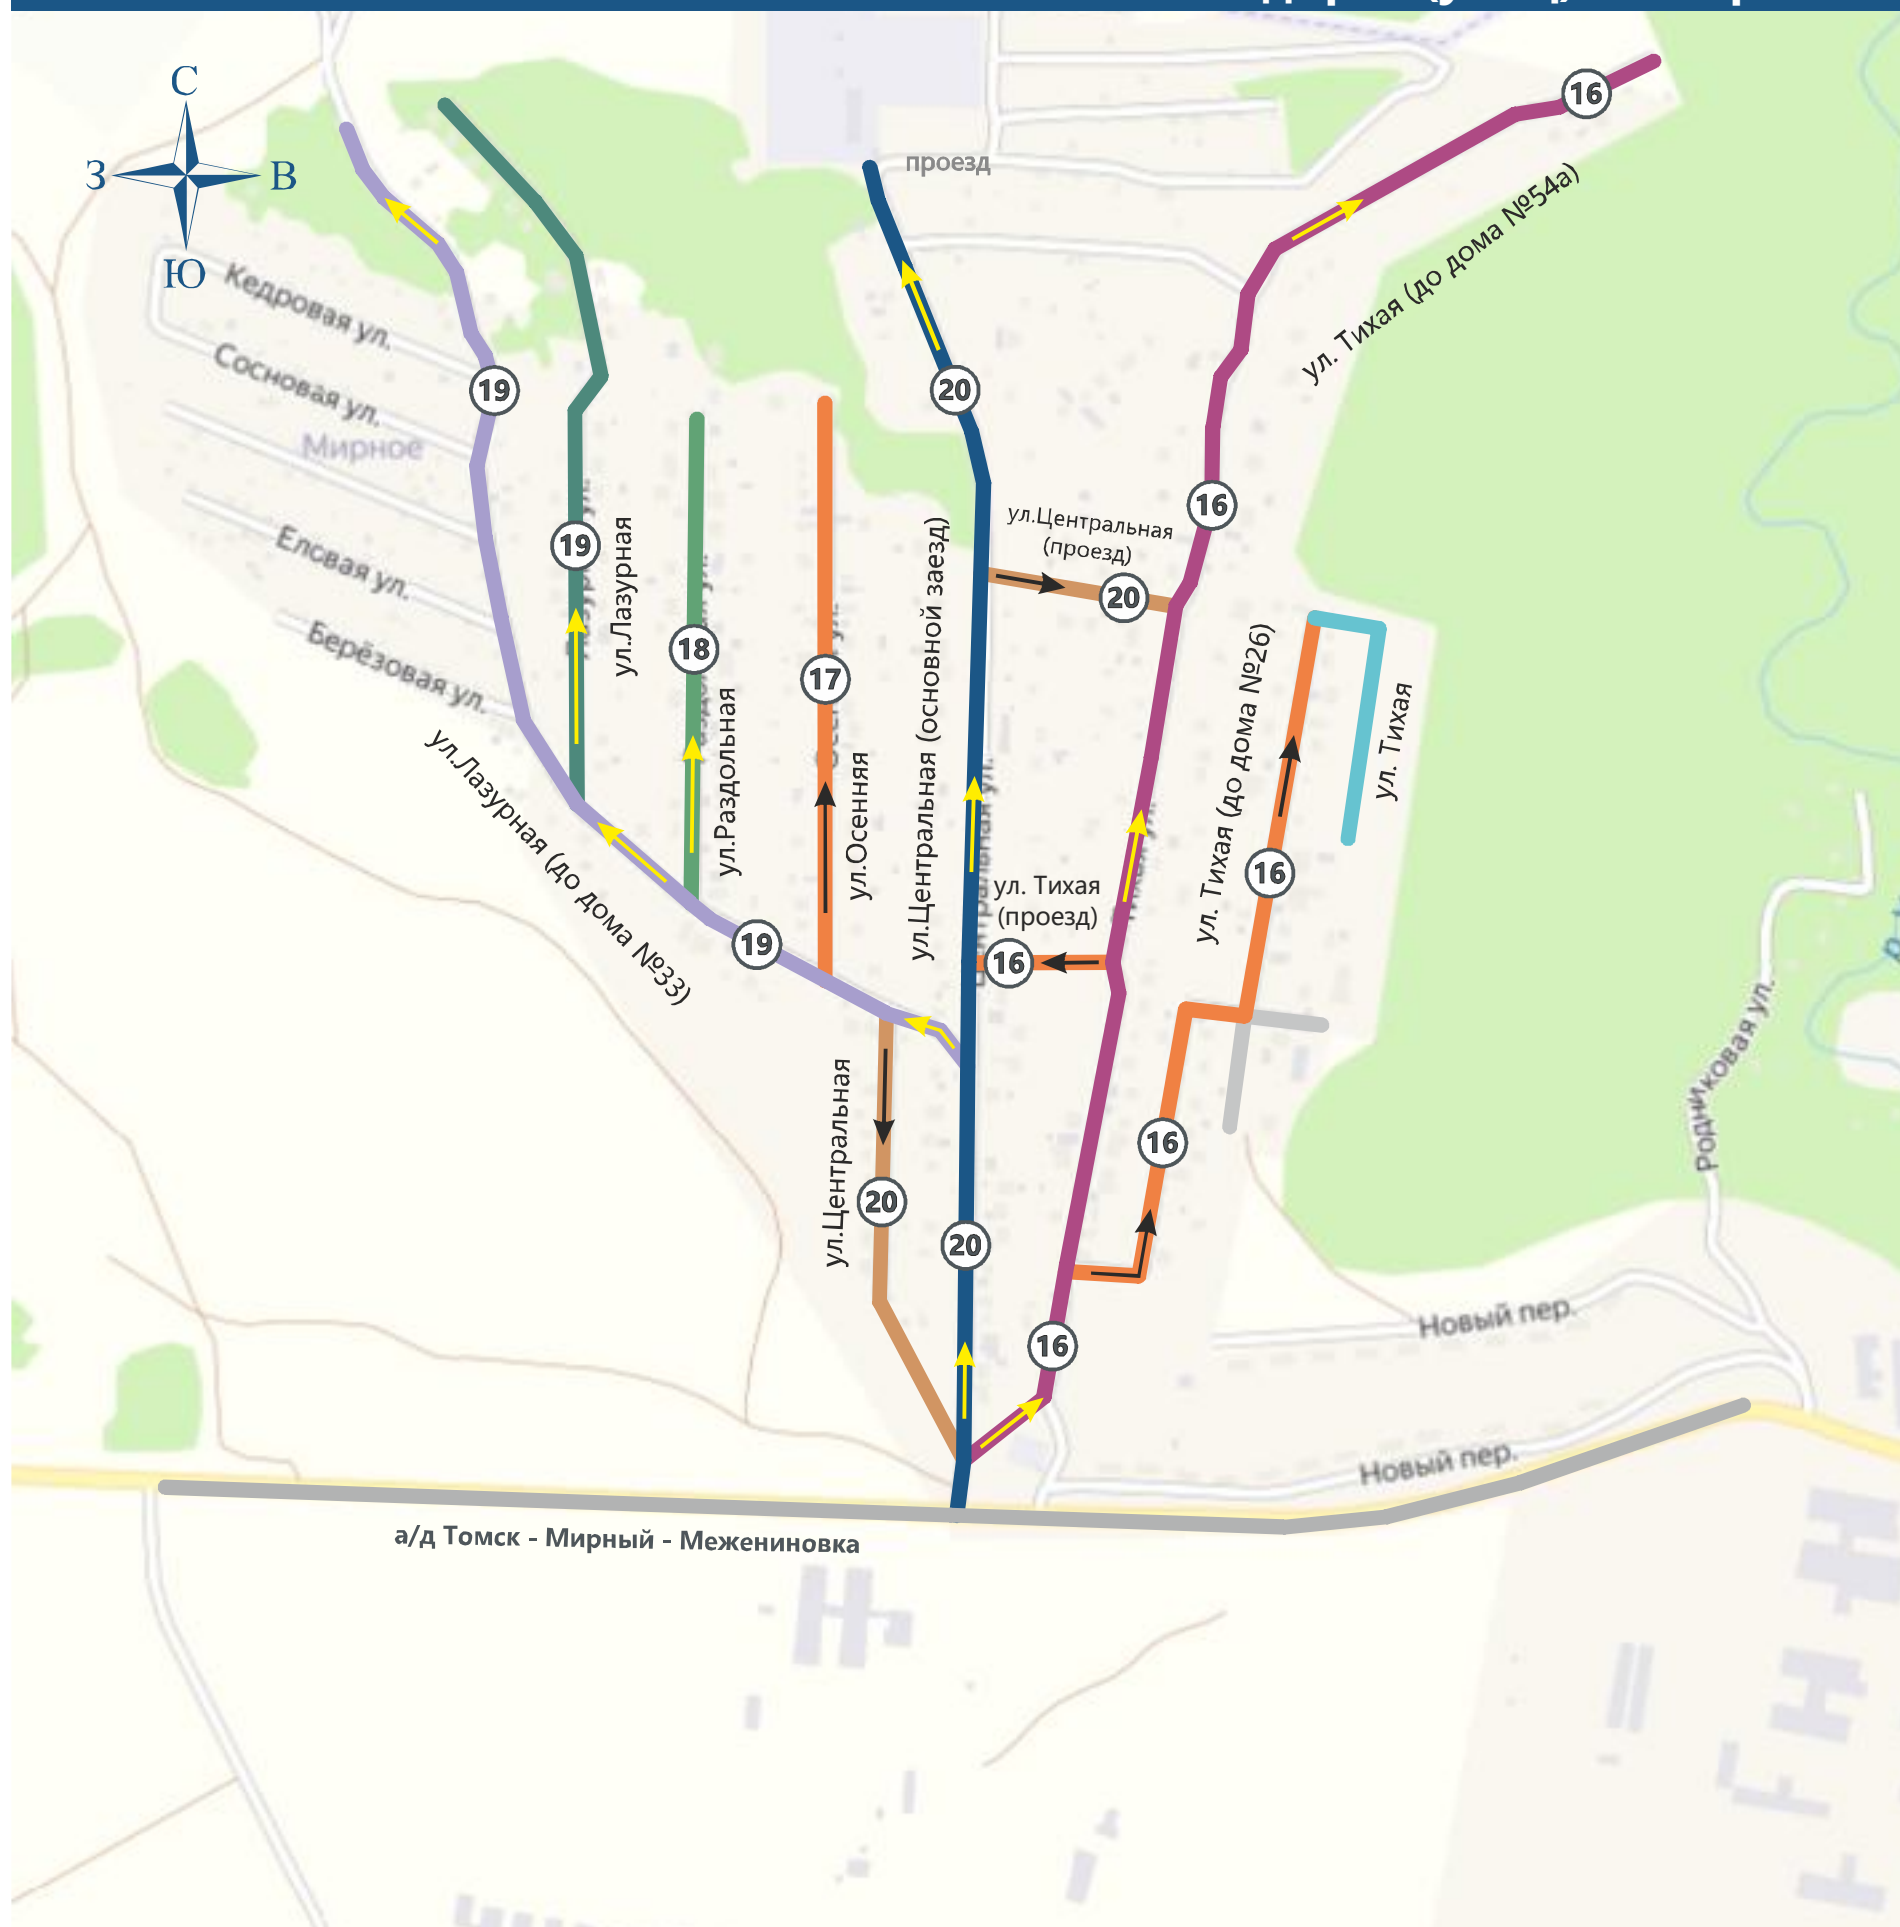

Схема автомобильных дорог (улиц) п. Мирный мкр. «Мирный»

16. ул. Тихая (до дома №54а) стр.104-108
Начало трассы: ось ул. Центральная (основной проезд)
Конец трассы: без привязки
Lтр=1,550 км Местная улица

19. ул. Лазурная стр.117-118
Начало трассы: ось ул. Лазурная (до дома №33)
Конец трассы: без привязки
Lтр=0,680 км Местная улица

19. ул. Лазурная (до дома №33) стр.113-116
Начало трассы: ось ул. Центральная (основной проезд)
Конец трассы: без привязки
Lтр=1,115 км Местная улица

20. ул. Центральная (основной проезд) стр.119-122
Начало трассы: ось а/д Томск-Мирный-Межениновка
Конец трассы: ось проезда
Lтр=1,227 км Основная улица

20. ул. Центральная (проезд) стр.123
Начало трассы: ось ул. Центральная (основной проезд)
Конец трассы: ось ул. Тихая (до дома №54а)
Lтр=0,174 км Местная улица

20. ул. Центральная стр.124-125
Начало трассы: ось ул. Лазурная (до дома №33)
Конец трассы: ось ул. Центральная (основной проезд)
Lтр=0,423 км Местная улица

ул. Тихая стр.103
Начало трассы: конец ул. Тихая (до дома №26)
Конец трассы: ось ул. Центральная
Lтр=0,245 км Местная улица