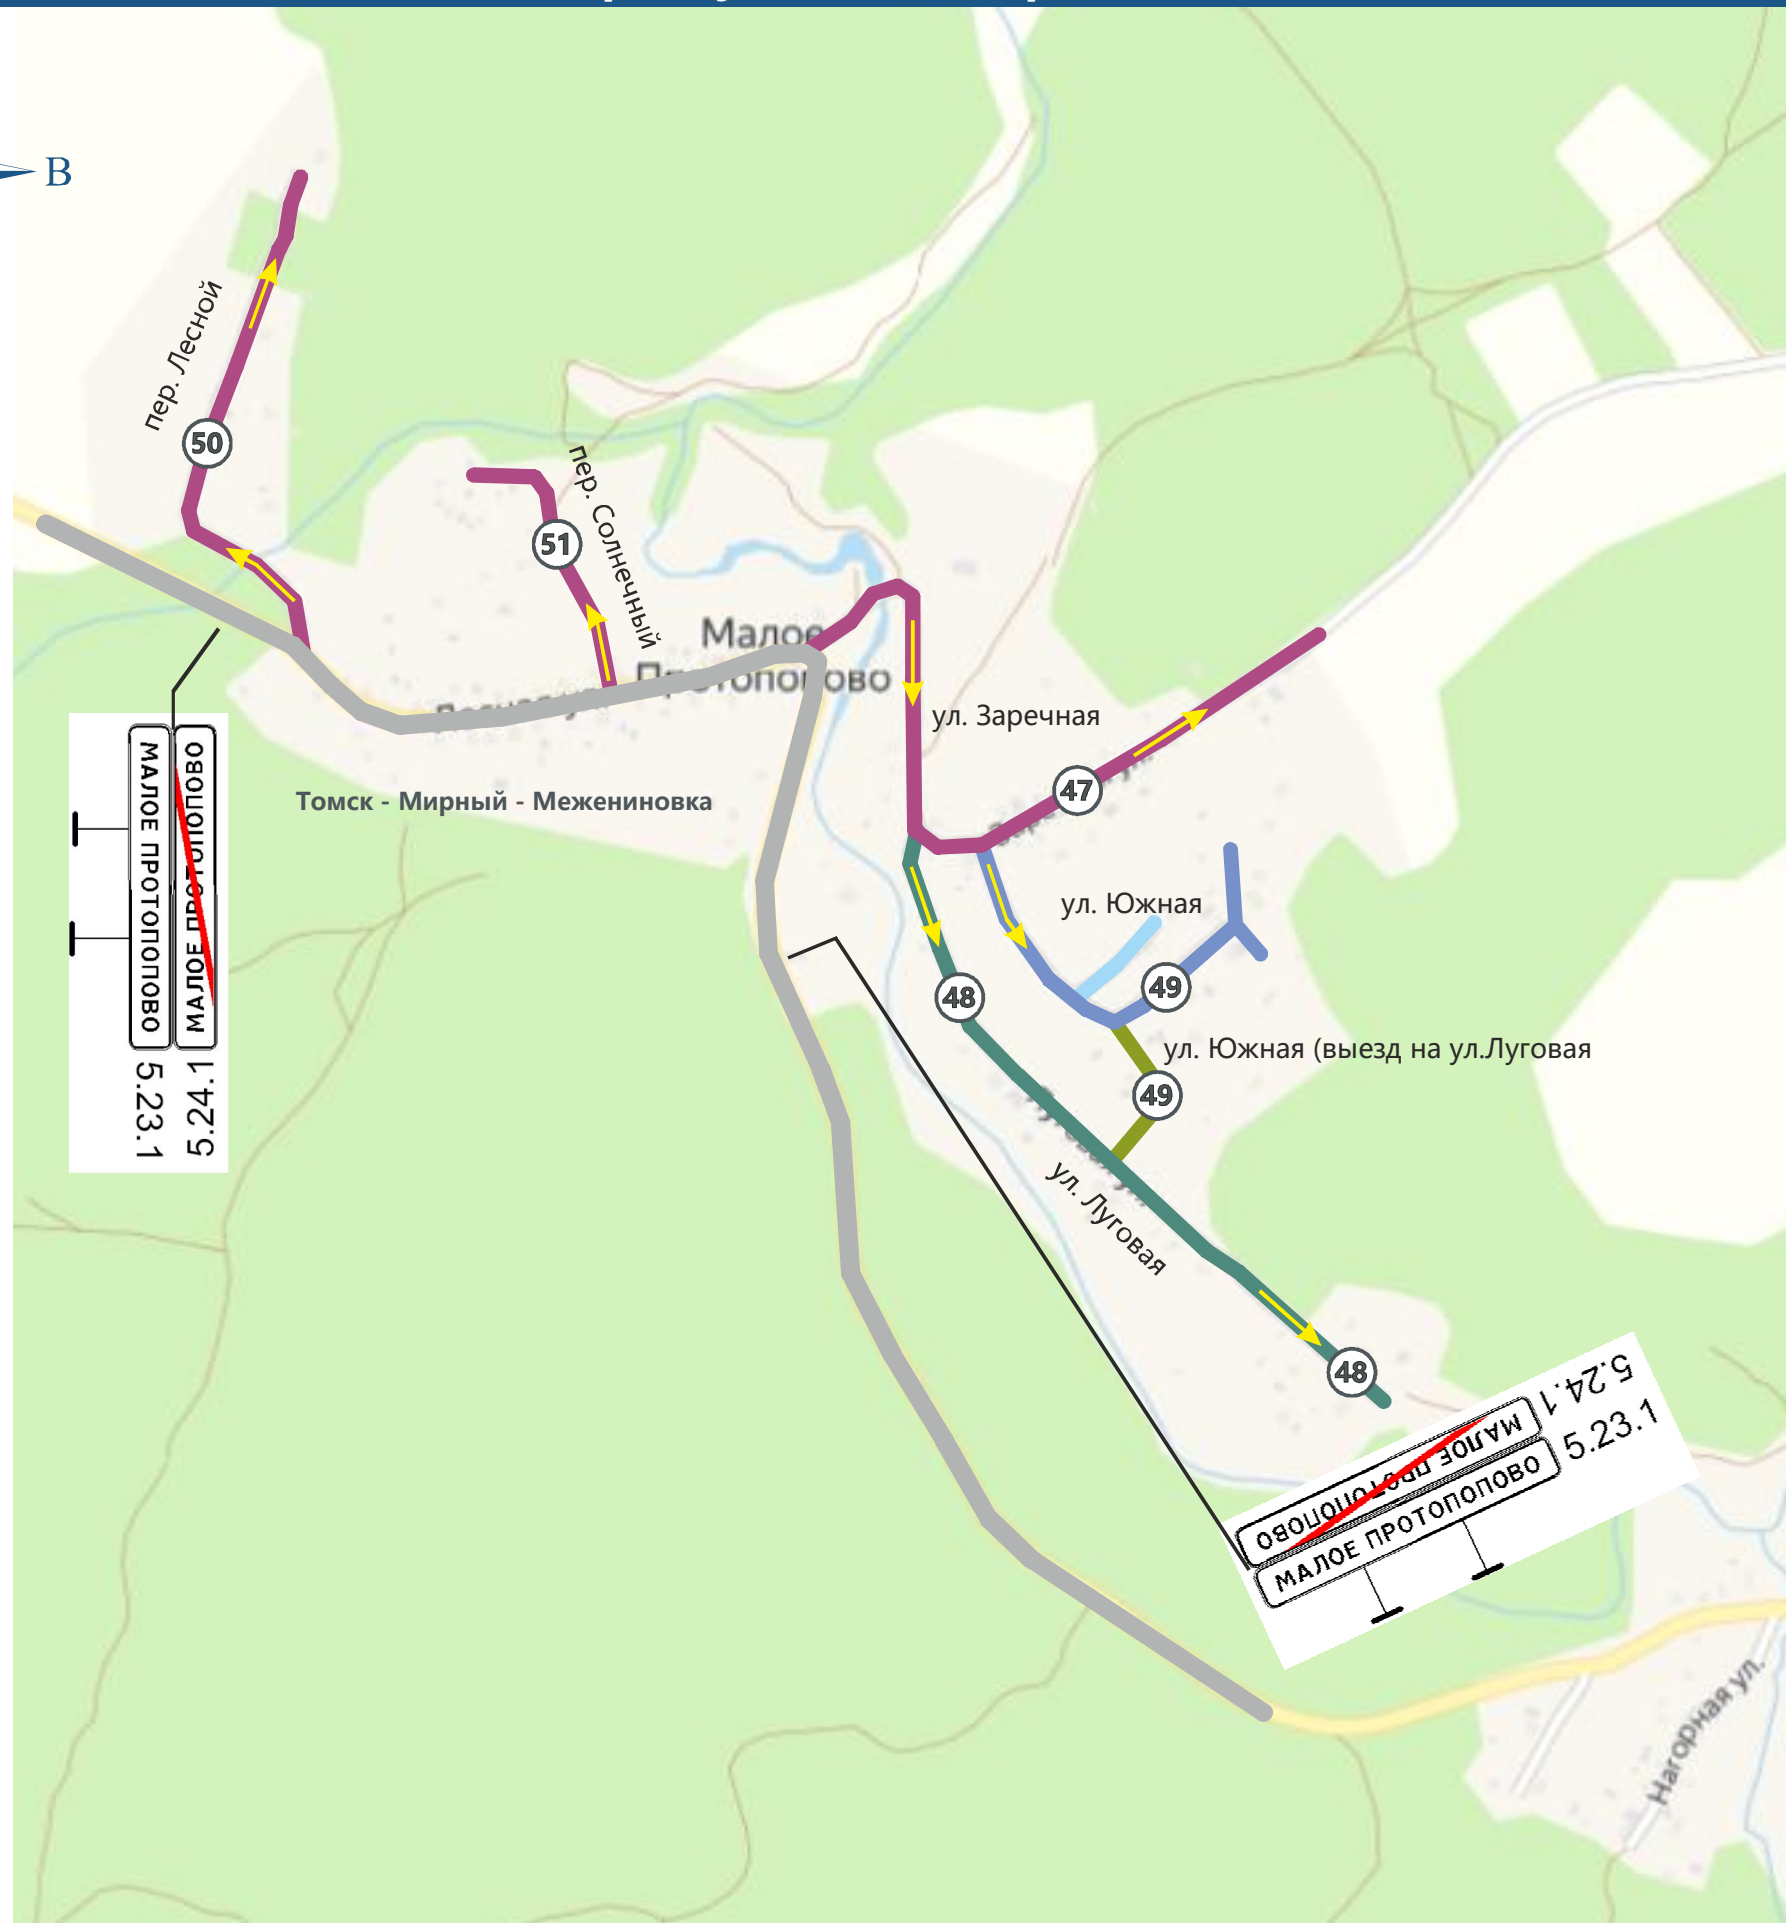

Схема автомобильных дорог (улиц) д. Б. Протопопово о/л «Восход», д. Б. Протопопово, д. М. Протопопово

47. ул. Заречная стр.55-56
Начало трассы: ось а/д Томск-Мирный-Межениновка
Конец трассы: без привязки
Lтр=0,748 км Местная улица

48. ул. Луговая стр.57-59
Начало трассы: ось ул. Заречная
Конец трассы: без привязки
Lтр=0,704 км Местная улица

49. ул. Южная стр.60
Начало трассы: ось ул. Заречная
Конец трассы: без привязки
Lтр=0,404 км

ул. Южная стр.60
Начало трассы: ось ул. Южная
Конец трассы: без привязки
Lтр=0,088 км проезд

49. ул. Южная (выезд на ул. Луговая) стр.58
Начало трассы: ось ул. Южная
Конец трассы: ось ул. Луговая
Lтр=0,188 км Местная улица

50. пер. Лесной стр.61
Начало трассы: ось а/д Томск-Мирный-Межениновка
Конец трассы: без привязки
Lтр=0,410 км Местная улица

51. пер. Солнечный стр.62
Начало трассы: ось а/д Томск-Мирный-Межениновка
Конец трассы: без привязки
Lтр=0,268 км Местная улица