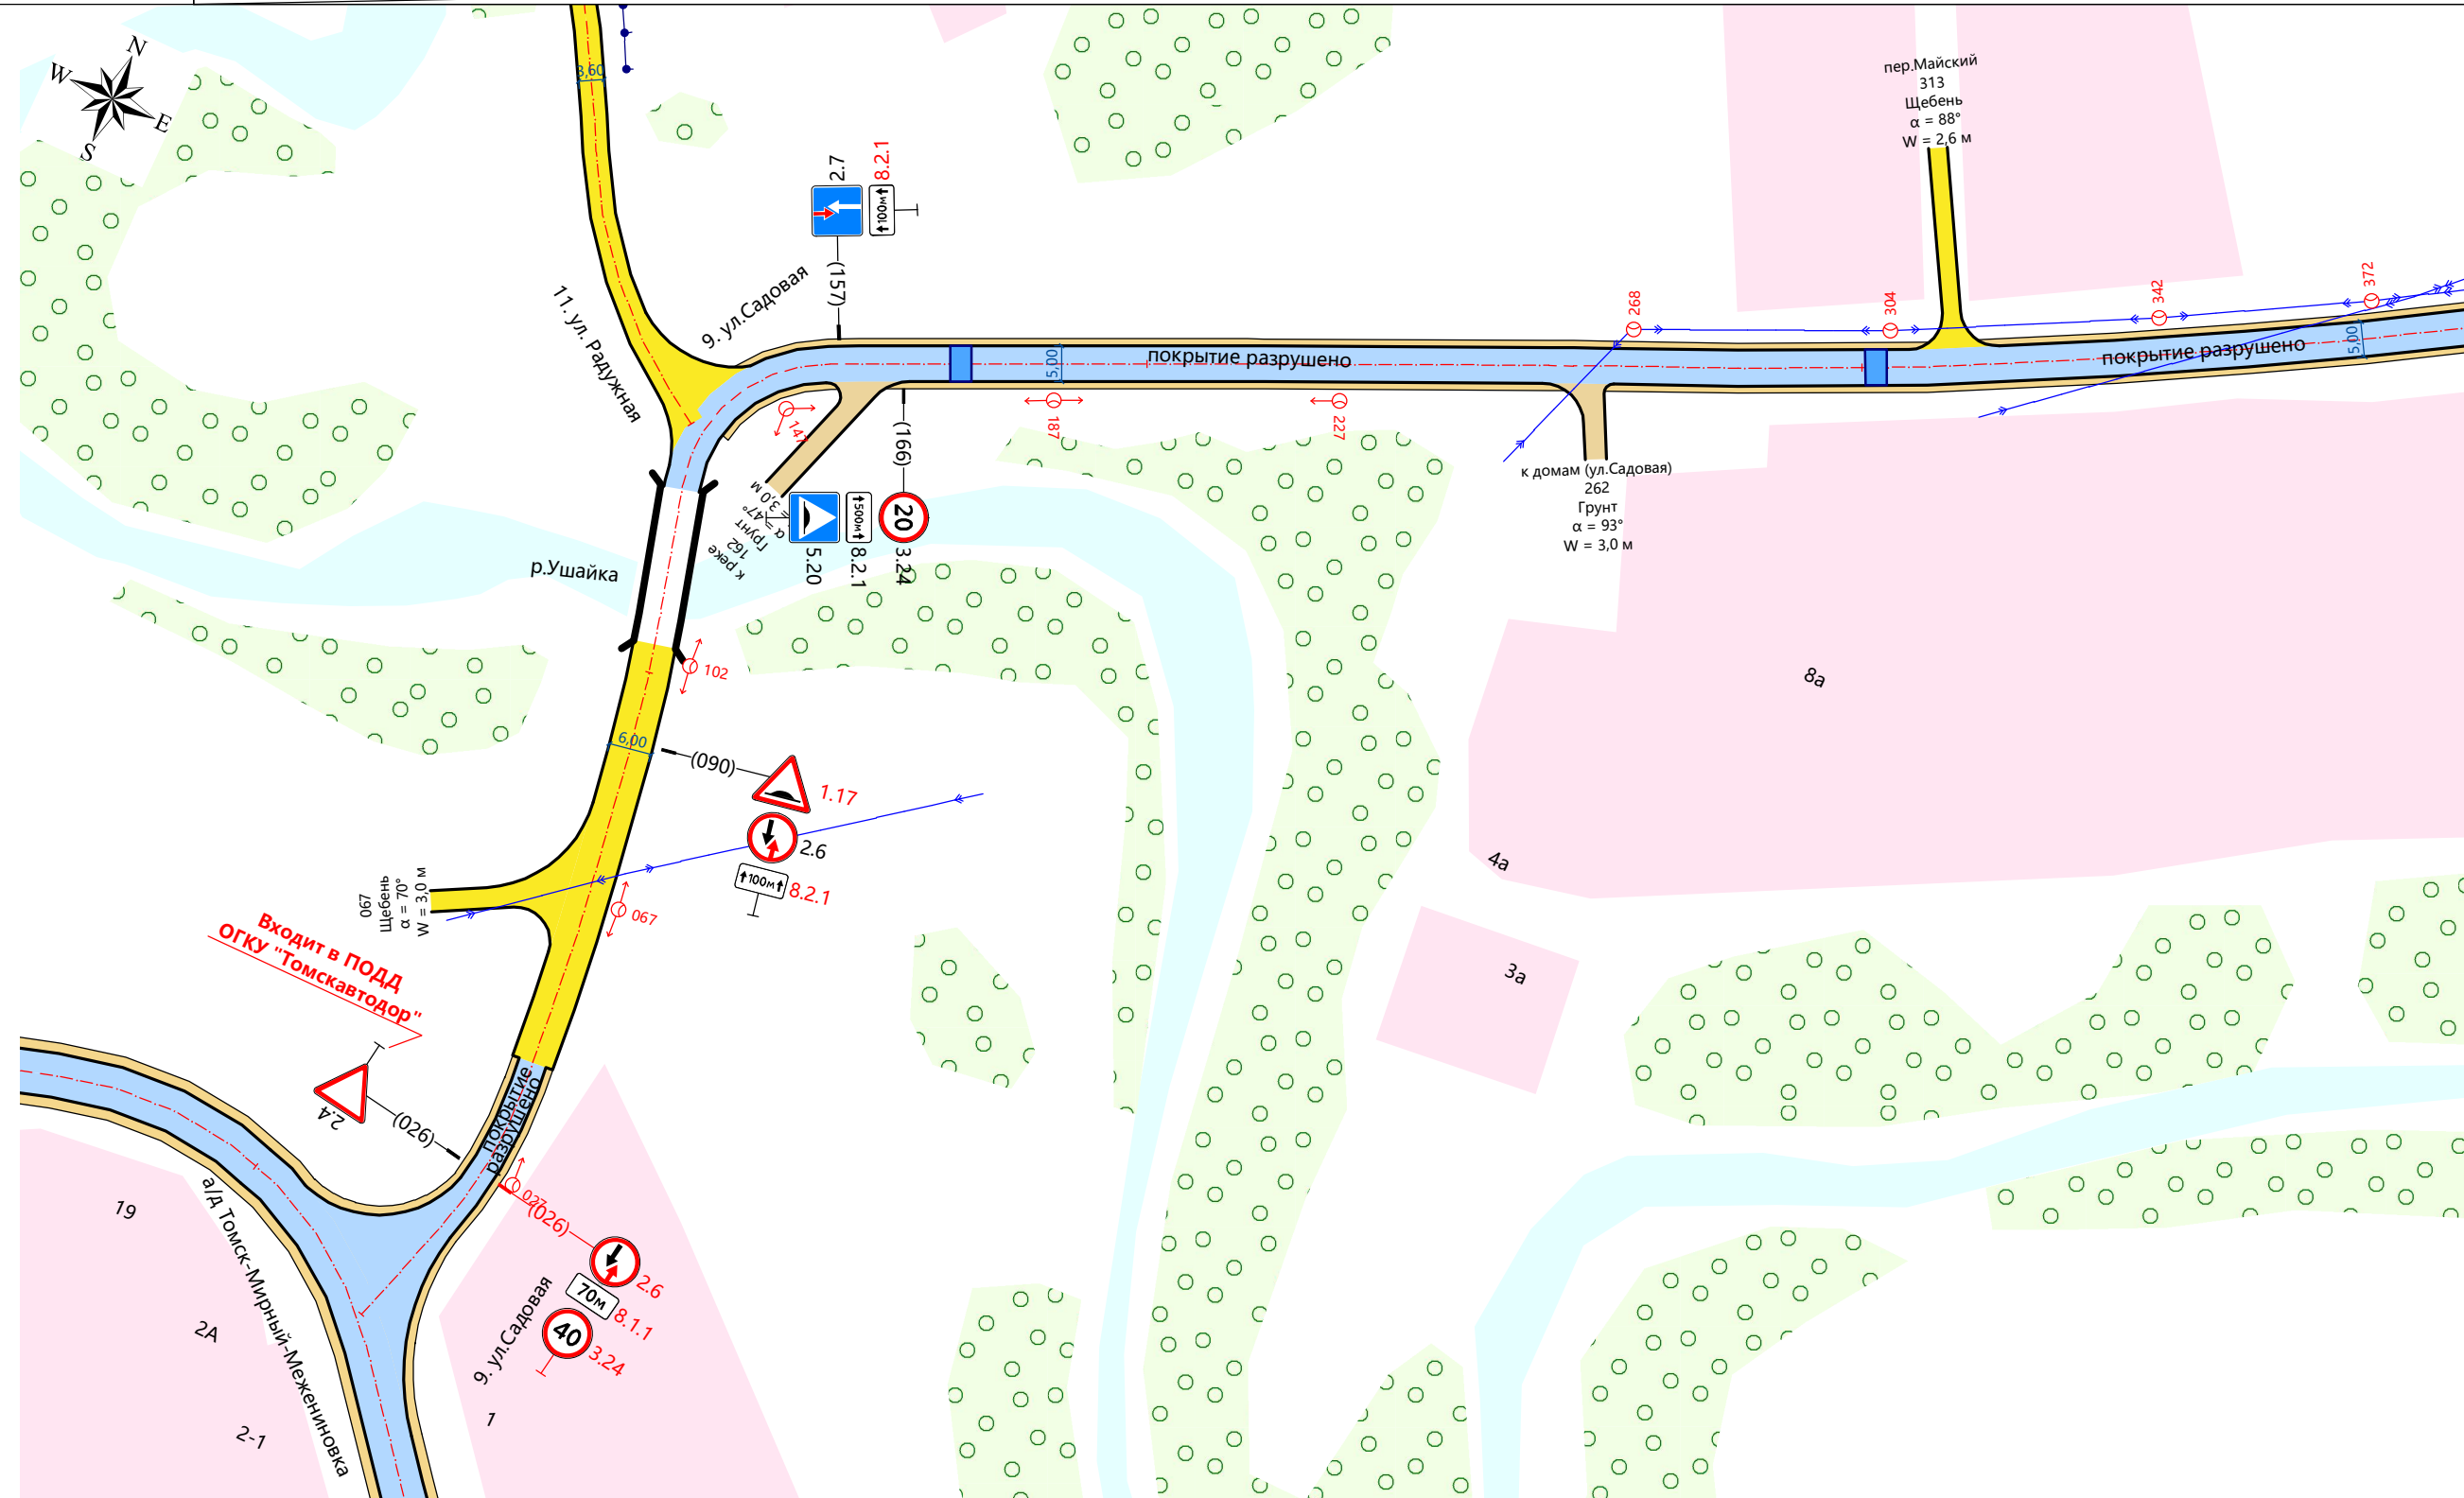

Проект организации дорожного движения
 9. ул.Садовая, п.Мирный
 Узел на 0,160
 1:1000

Тротуары слева	
Дорожные ограждения слева	На обочине
	На разделительной
Дорожная разметка слева	
Элементы в плане	
Продольный профиль	
Видимость в обратном направлении	

Видимость в прямом направлении	
Дорожная разметка справа	
Дорожные ограждения справа	На разделительной
	На обочине
Тротуары справа	

Тротуары слева		
Дорожные ограждения слева	На обочине	
	На разделительной	
Дорожная разметка слева		
Элементы в плане		
Продольный профиль		
Видимость в обратном направлении		

Проект организации дорожного движения
 9. ул.Садовая, п.Мирный
 Узел на 0,485
 1:1000

Видимость в прямом направлении		
Дорожная разметка справа		
Дорожные ограждения справа	На разделительной	
	На обочине	
Тротуары справа		