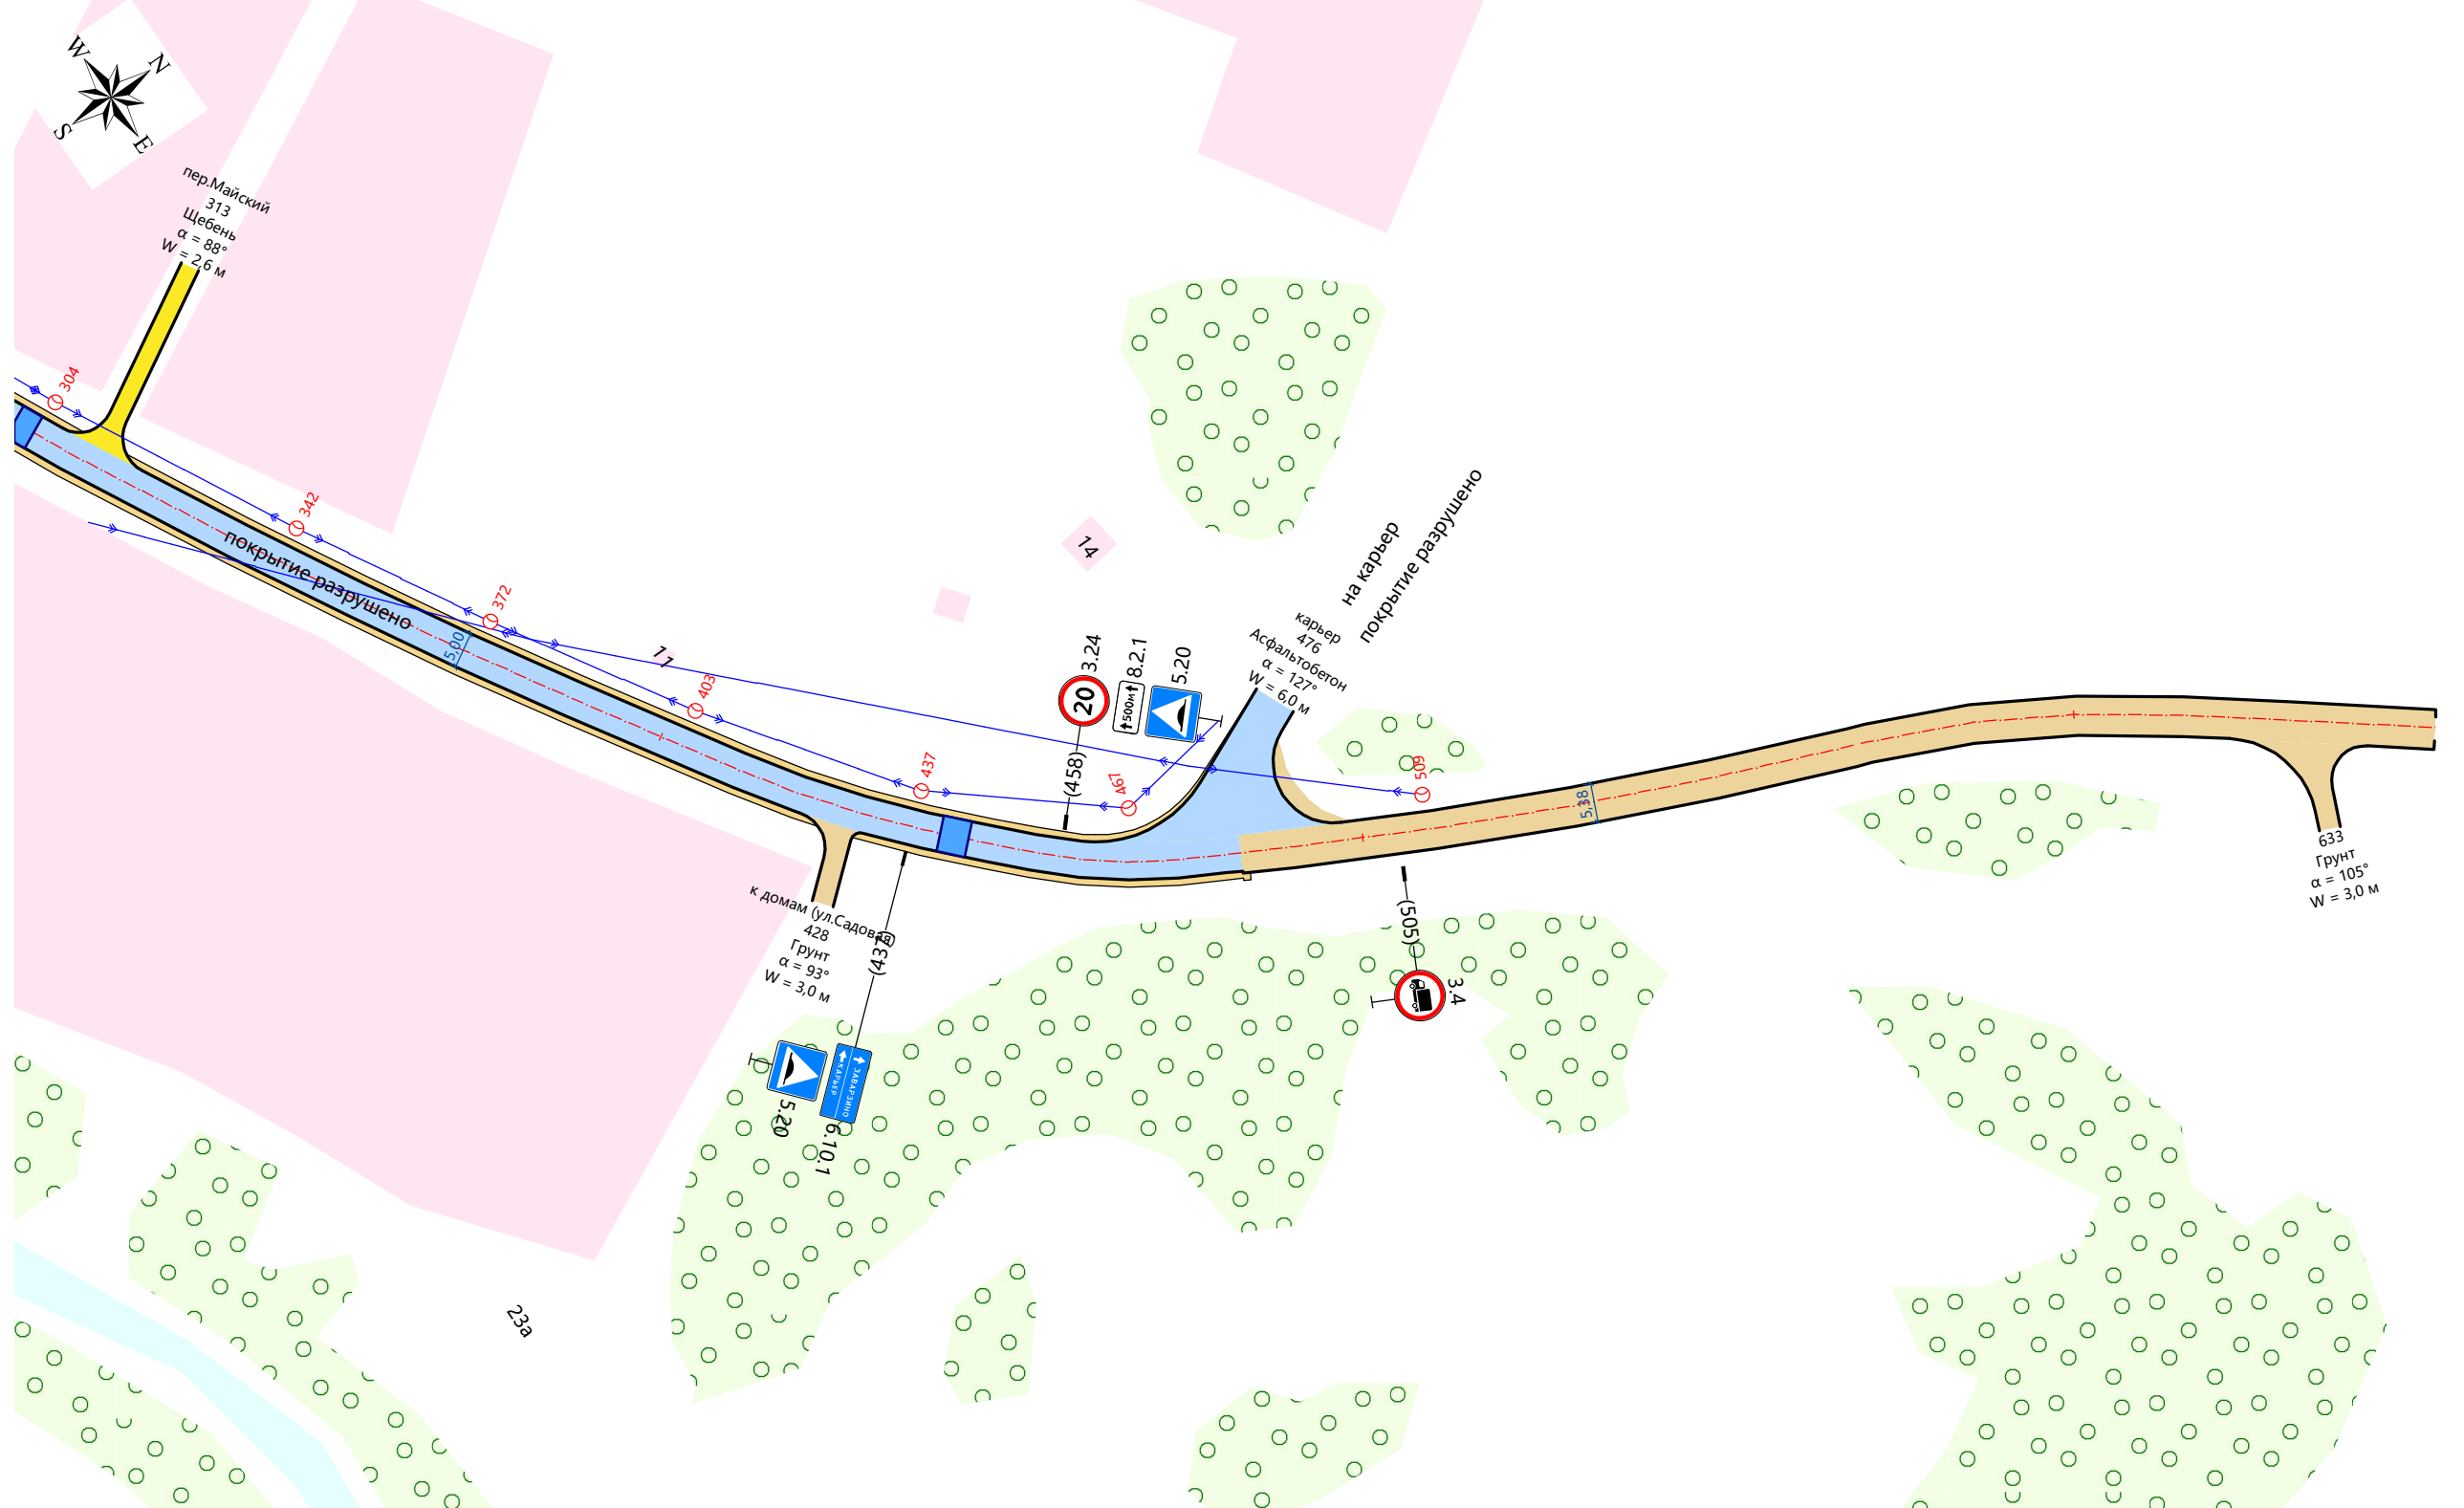

Проект организации дорожного движения
 9. ул.Садовая, п.Мирный
 Узел на 0,160
 1:1000

Тротуары слева	
Дорожные ограждения слева	На обочине
	На разделительной
Дорожная разметка слева	
Элементы в плане	
Продольный профиль	
Видимость в обратном направлении	

Видимость в прямом направлении	
Дорожная разметка справа	
Дорожные ограждения справа	На разделительной
	На обочине
Тротуары справа	

Тротуары слева		
Дорожные ограждения слева	На обочине	
	На разделительной	
Дорожная разметка слева		
Элементы в плане		
Продольный профиль		
Видимость в обратном направлении		

Проект организации дорожного движения
 9. ул.Садовая, п.Мирный
 Узел на 0,485
 1:1000

Видимость в прямом направлении		
Дорожная разметка справа		
Дорожные ограждения справа	На разделительной	
	На обочине	
Тротуары справа		