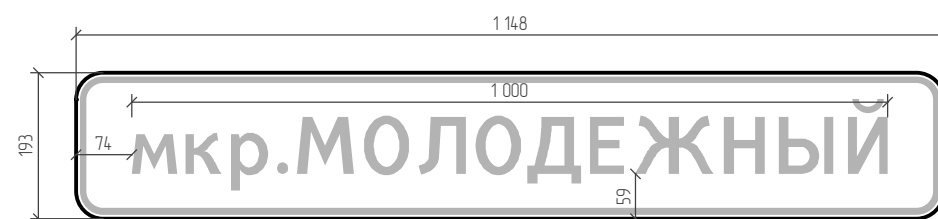

Знак 6.11 - Наименование объекта

Номер знака: 6.11 Наименование объекта
 Расположение: Безымянная ось, 0,060, Справа
 Состояние: Проектируемый
 Щит 1148×193 мм
 Фон: Нет
 Площадь: 0,222 м²
 Масштаб: 1:10
 Количество: 1
 Вид размещения: Стойка у бровки