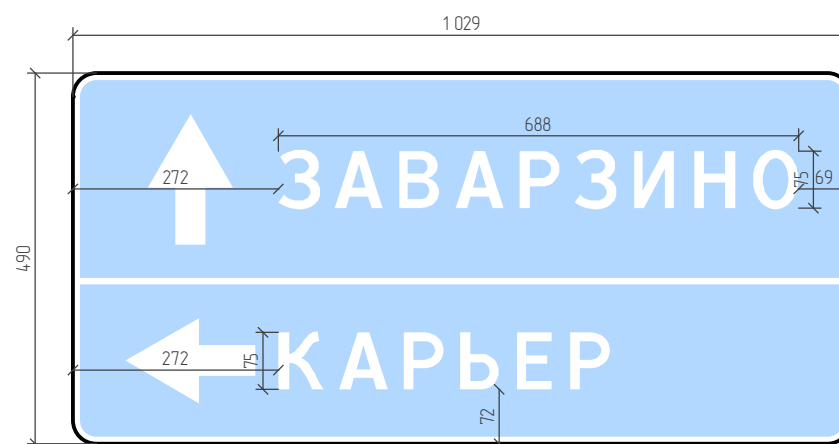

Знак 6.10.1 - Указатель направлений

Номер знака: 6.10.1 Указатель направлений
 Расположение: Безымянная ось, 0,437, Справа
 Состояние: Существующий
 Щит 1029×490 мм
 Фон: Синий (вне населённых пунктов)
 Площадь: 0,504 м²
 Масштаб: 1:10
 Количество: 1
 Вид размещения: Стойка у бровки

Таблица используемых букв и символов

Буква или символ	Высота прописной буквы (hp), мм	Ширина литерной площадки, мм	Сокр. литерная площадка, мм
А	75	84	нет
В	75	76	нет
Е	75	72	нет
З	75	73	нет
И	75	81	нет
К	75	81	нет
Н	75	80	нет
О	75	81	нет
Р	75	75	нет
Ь	75	73	нет

Знак 6.11 - Наименование объекта

Номер знака: 6.11 Наименование объекта
 Расположение: Безымянная ось, 0,060, Справа
 Состояние: Проектируемый
 Щит 1148×193 мм
 Фон: Нет
 Площадь: 0,222 м²
 Масштаб: 1:10
 Количество: 1
 Вид размещения: Стойка у бровки

Таблица используемых букв и символов

Буква или символ	Высота прописной буквы (hp), мм	Ширина литерной площадки, мм	Сокр. литерная площадка, мм
.	75	25	да
Д	75	75	да
Е	75	64	да
Ж	75	114	да
И	75	74	да
Л	75	75	да
М	75	88	да
Н	75	72	да
О	75	74	да
Ы	75	90	да
к	75	60	да
м	75	70	да
р	75	62	да