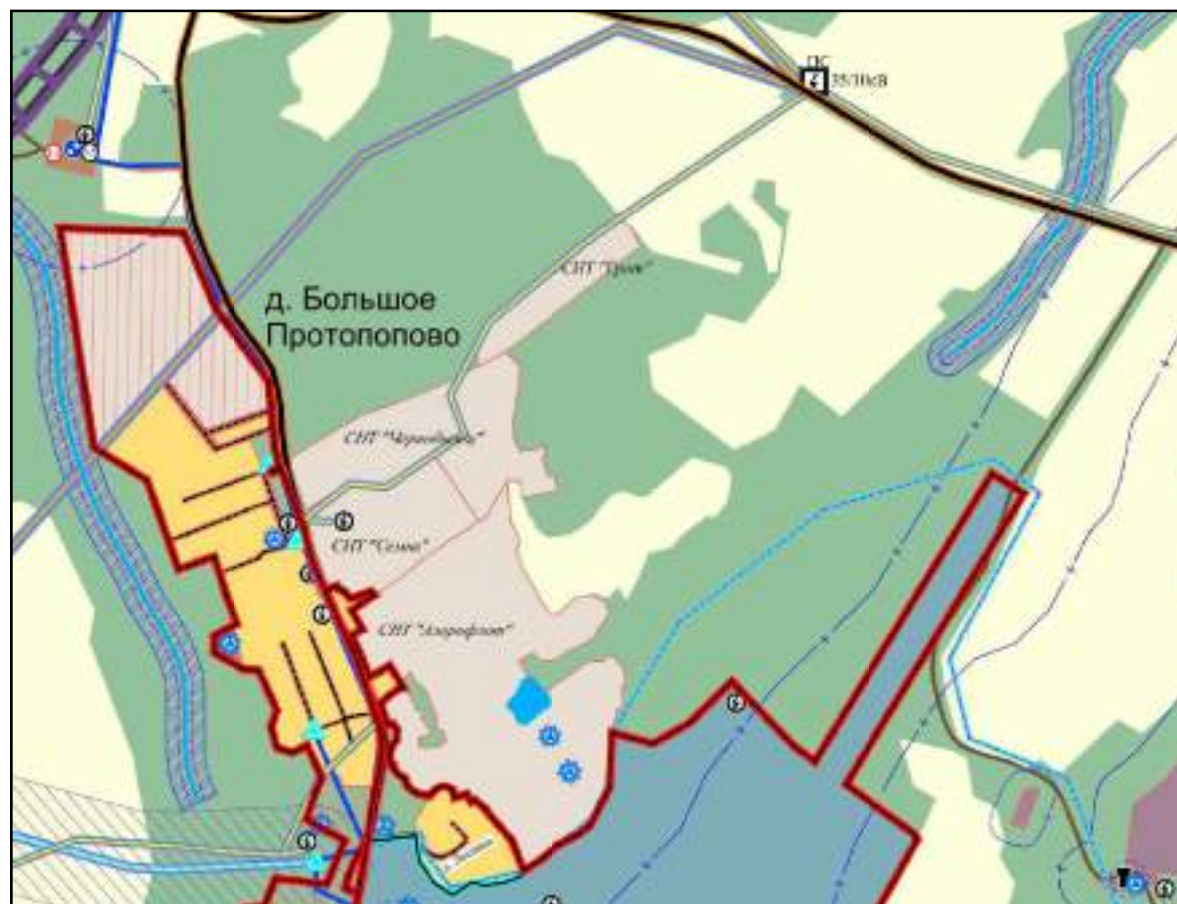

**ПРОЕКТ ИЗМЕНЕНИЙ В ГЕНЕРАЛЬНЫЙ ПЛАН МО "МИРНЕНСКОЕ СЕЛЬСКОЕ ПОСЕЛЕНИЕ"
УТВЕРЖДАЕМАЯ ЧАСТЬ**

КАРТА ПЛАНИРУЕМОГО РАЗМЕЩЕНИЯ ОБЪЕКТОВ МЕСТНОГО ЗНАЧЕНИЯ ПОСЕЛЕНИЯ.
КАРТА ФУНКЦИОНАЛЬНОГО ЗОНИРОВАНИЯ ПОСЕЛЕНИЯ.
(ФРАГМЕНТ УТВЕРЖДЕННОГО ГЕНЕРАЛЬНОГО ПЛАНА)

КАРТА ФУНКЦИОНАЛЬНОГО ЗОНИРОВАНИЯ ПОСЕЛЕНИЯ.
КАРТА ПЛАНИРУЕМОГО РАЗМЕЩЕНИЯ ОБЪЕКТОВ МЕСТНОГО ЗНАЧЕНИЯ ПОСЕЛЕНИЯ.
(ФРАГМЕНТ ИЗМЕНЕНИЙ В ГЕНЕРАЛЬНЫЙ ПЛАН)