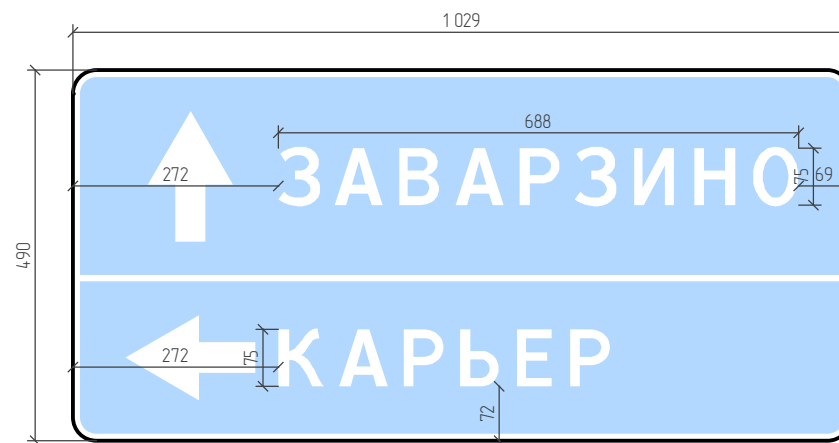

Знак 6.10.1 - Указатель направлений

Номер знака: 6.10.1 Указатель направлений
 Расположение: Безымянная ось, 0,437, Справа
 Состояние: Существующий
 Щит 1029×490 мм
 Фон: Синий (вне населённых пунктов)
 Площадь: 0,504 м²
 Масштаб: 1:10
 Количество: 1
 Вид размещения: Стойка у бровки

Таблица используемых букв и символов

Буква или символ	Высота прописной буквы (hp), мм	Ширина литерной площадки, мм	Сокр. литерная площадка, мм
А	75	84	нет
В	75	76	нет
Е	75	72	нет
З	75	73	нет
И	75	81	нет
К	75	81	нет
Н	75	80	нет
О	75	81	нет
Р	75	75	нет
Ь	75	73	нет

Знак 6.11 - Наименование объекта

Номер знака: 6.11 Наименование объекта
 Расположение: Безымянная ось, 0,060, Справа
 Состояние: Проектируемый
 Щит 1148×193 мм
 Фон: Нет
 Площадь: 0,222 м²
 Масштаб: 1:10
 Количество: 1
 Вид размещения: Стойка у бровки

Таблица используемых букв и символов

Буква или символ	Высота прописной буквы (hp), мм	Ширина литерной площадки, мм	Сокр. литерная площадка, мм
.	75	25	да
Д	75	75	да
Е	75	64	да
Ж	75	114	да
И	75	74	да
Л	75	75	да
М	75	88	да
Н	75	72	да
О	75	74	да
Ы	75	90	да
к	75	60	да
м	75	70	да
р	75	62	да