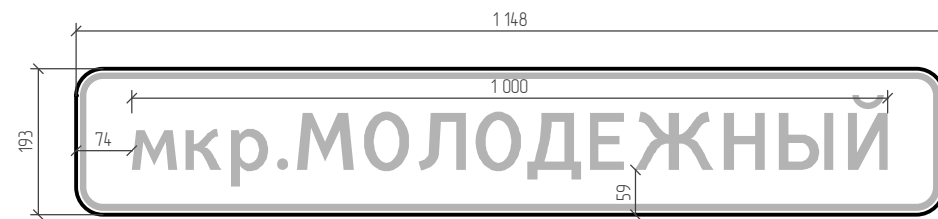

Знак 6.11 - Наименование объекта

Номер знака: 6.11 Наименование объекта
 Расположение: Безымянная ось, 0,060, Справа
 Состояние: Проектируемый
 Щит 1148×193 мм
 Фон: Нет
 Площадь: 0,222 м²
 Масштаб: 1:10
 Количество: 1
 Вид размещения: Стойка у бровки