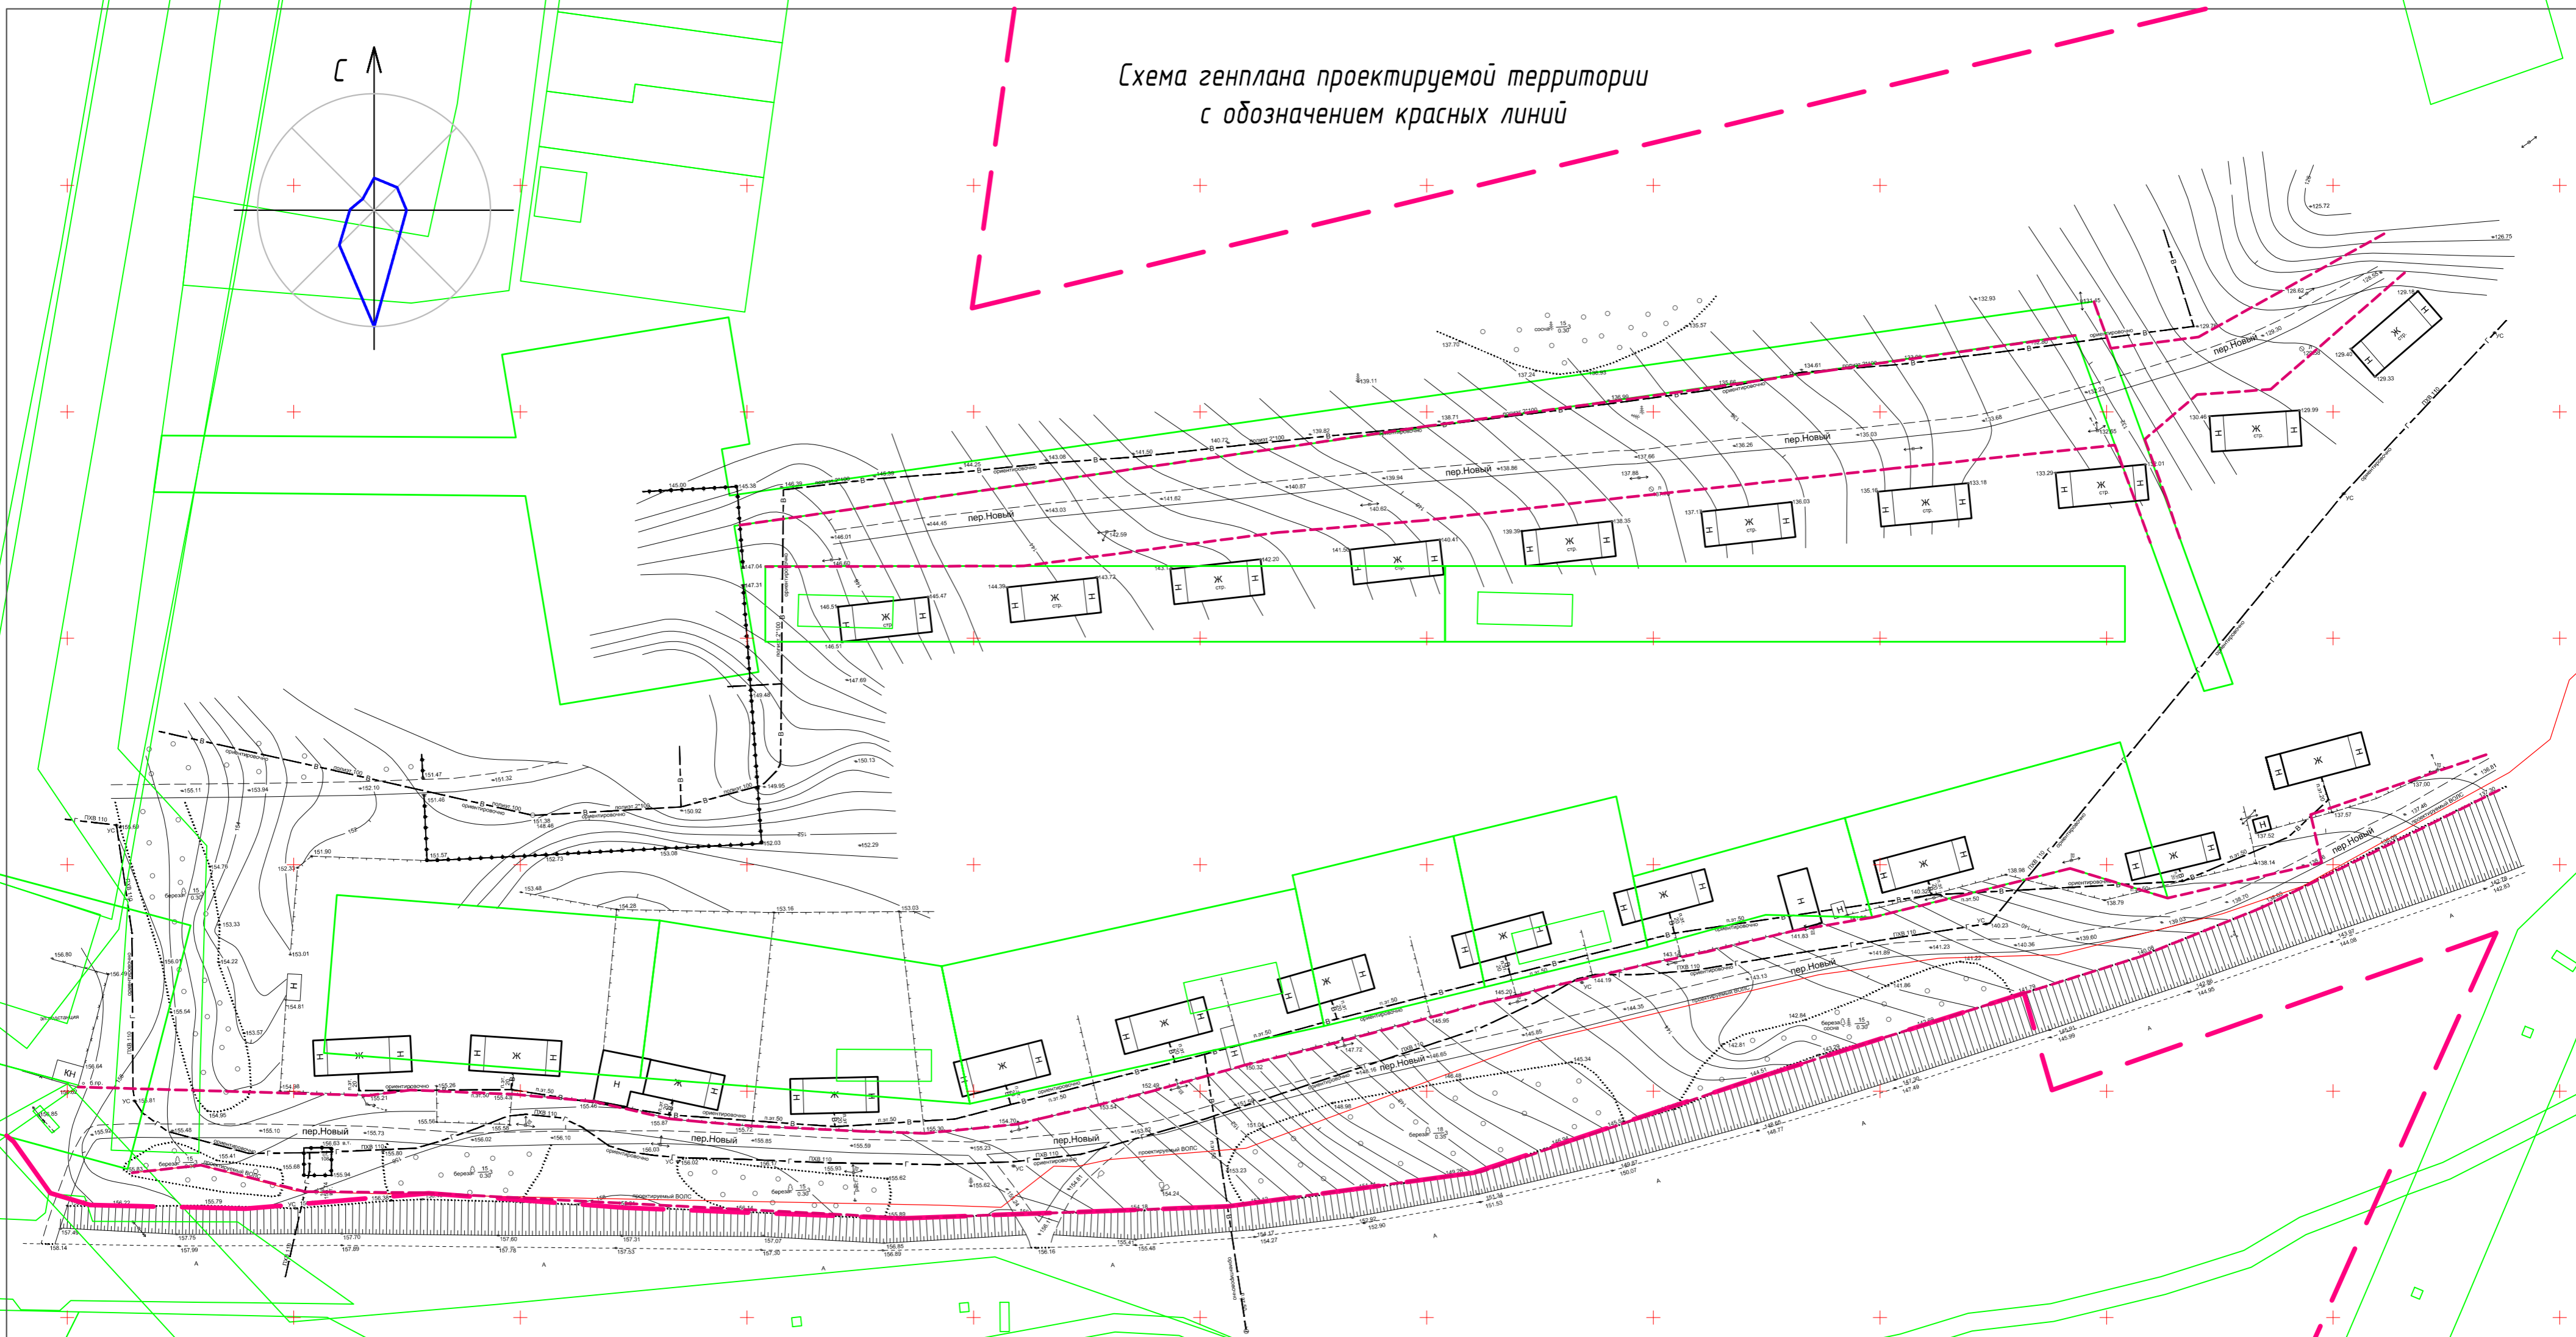

Схема генплана проектируемой территории  
с обозначением красных линий

Схема генплана п. Мирный Мирненского сельского поселения

Условные обозначения:

- Проектируемый участок для схемы генплана п. Мирный Мирненского сельского поселения
- Зона малоэтажной жилой застройки для схемы генплана п. Мирный Мирненского сельского поселения
- Граница населенного пункта п. Мирный для схемы генплана проектируемой территории с обозначением красных линий
- Красные линии для схемы генплана проектируемой территории с обозначением красных линий
- Кадастровые участки, зарегистрированные ГКН
- Объект капитального строительства - жилой дом

						433-1-2016-ГСН			
						Газоснабжение ул. Новая, п. Мирный Томского района Томской области			
изм.	Кол.уч	Лист	№ док.	Подпись	Дата	Газопровод высокого давления. ГРПШ. Распределительный газопровод низкого давления.	Стадия	Лист	Листов
							П	1	1
						Схема генплана проектируемой территории с обозначением красных линий			
						ООО "СпецПроект"			