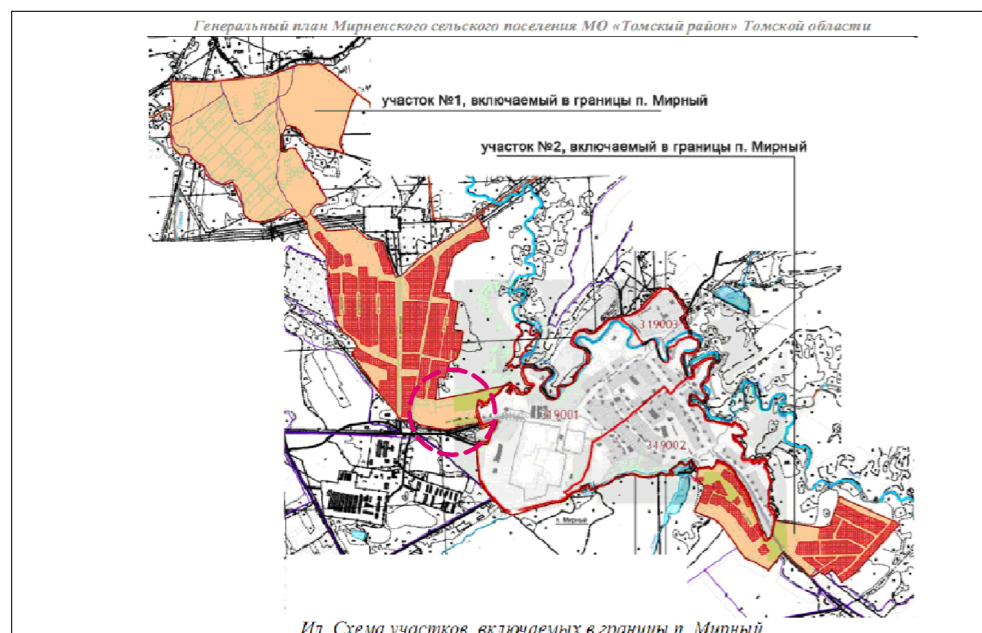

Схема генплана проектируемой территории  
с обозначением красных линий

Схема генплана п. Мирный Мирненского сельского поселения

Условные обозначения:

- Проектируемый участок для схемы генплана п. Мирный Мирненского сельского поселения
- Зона малоэтажной жилой застройки для схемы генплана п. Мирный Мирненского сельского поселения
- Граница населенного пункта п. Мирный для схемы генплана проектируемой территории с обозначением красных линий
- Красные линии для схемы генплана проектируемой территории с обозначением красных линий
- Кадастровые участки, зарегистрированные ГКН
- Объект капитального строительства - жилой дом

						433-1-2016-ГСН			
						Газоснабжение ул. Новая, п. Мирный Томского района Томской области			
изм.	Кол.уч	Лист	№ док.	Подпись	Дата	Газопровод высокого давления. ГРПШ. Распределительный газопровод низкого давления.	Стадия	Лист	Листов
							П	1	1
						Схема генплана проектируемой территории с обозначением красных линий			
						ООО "СпецПроект"			