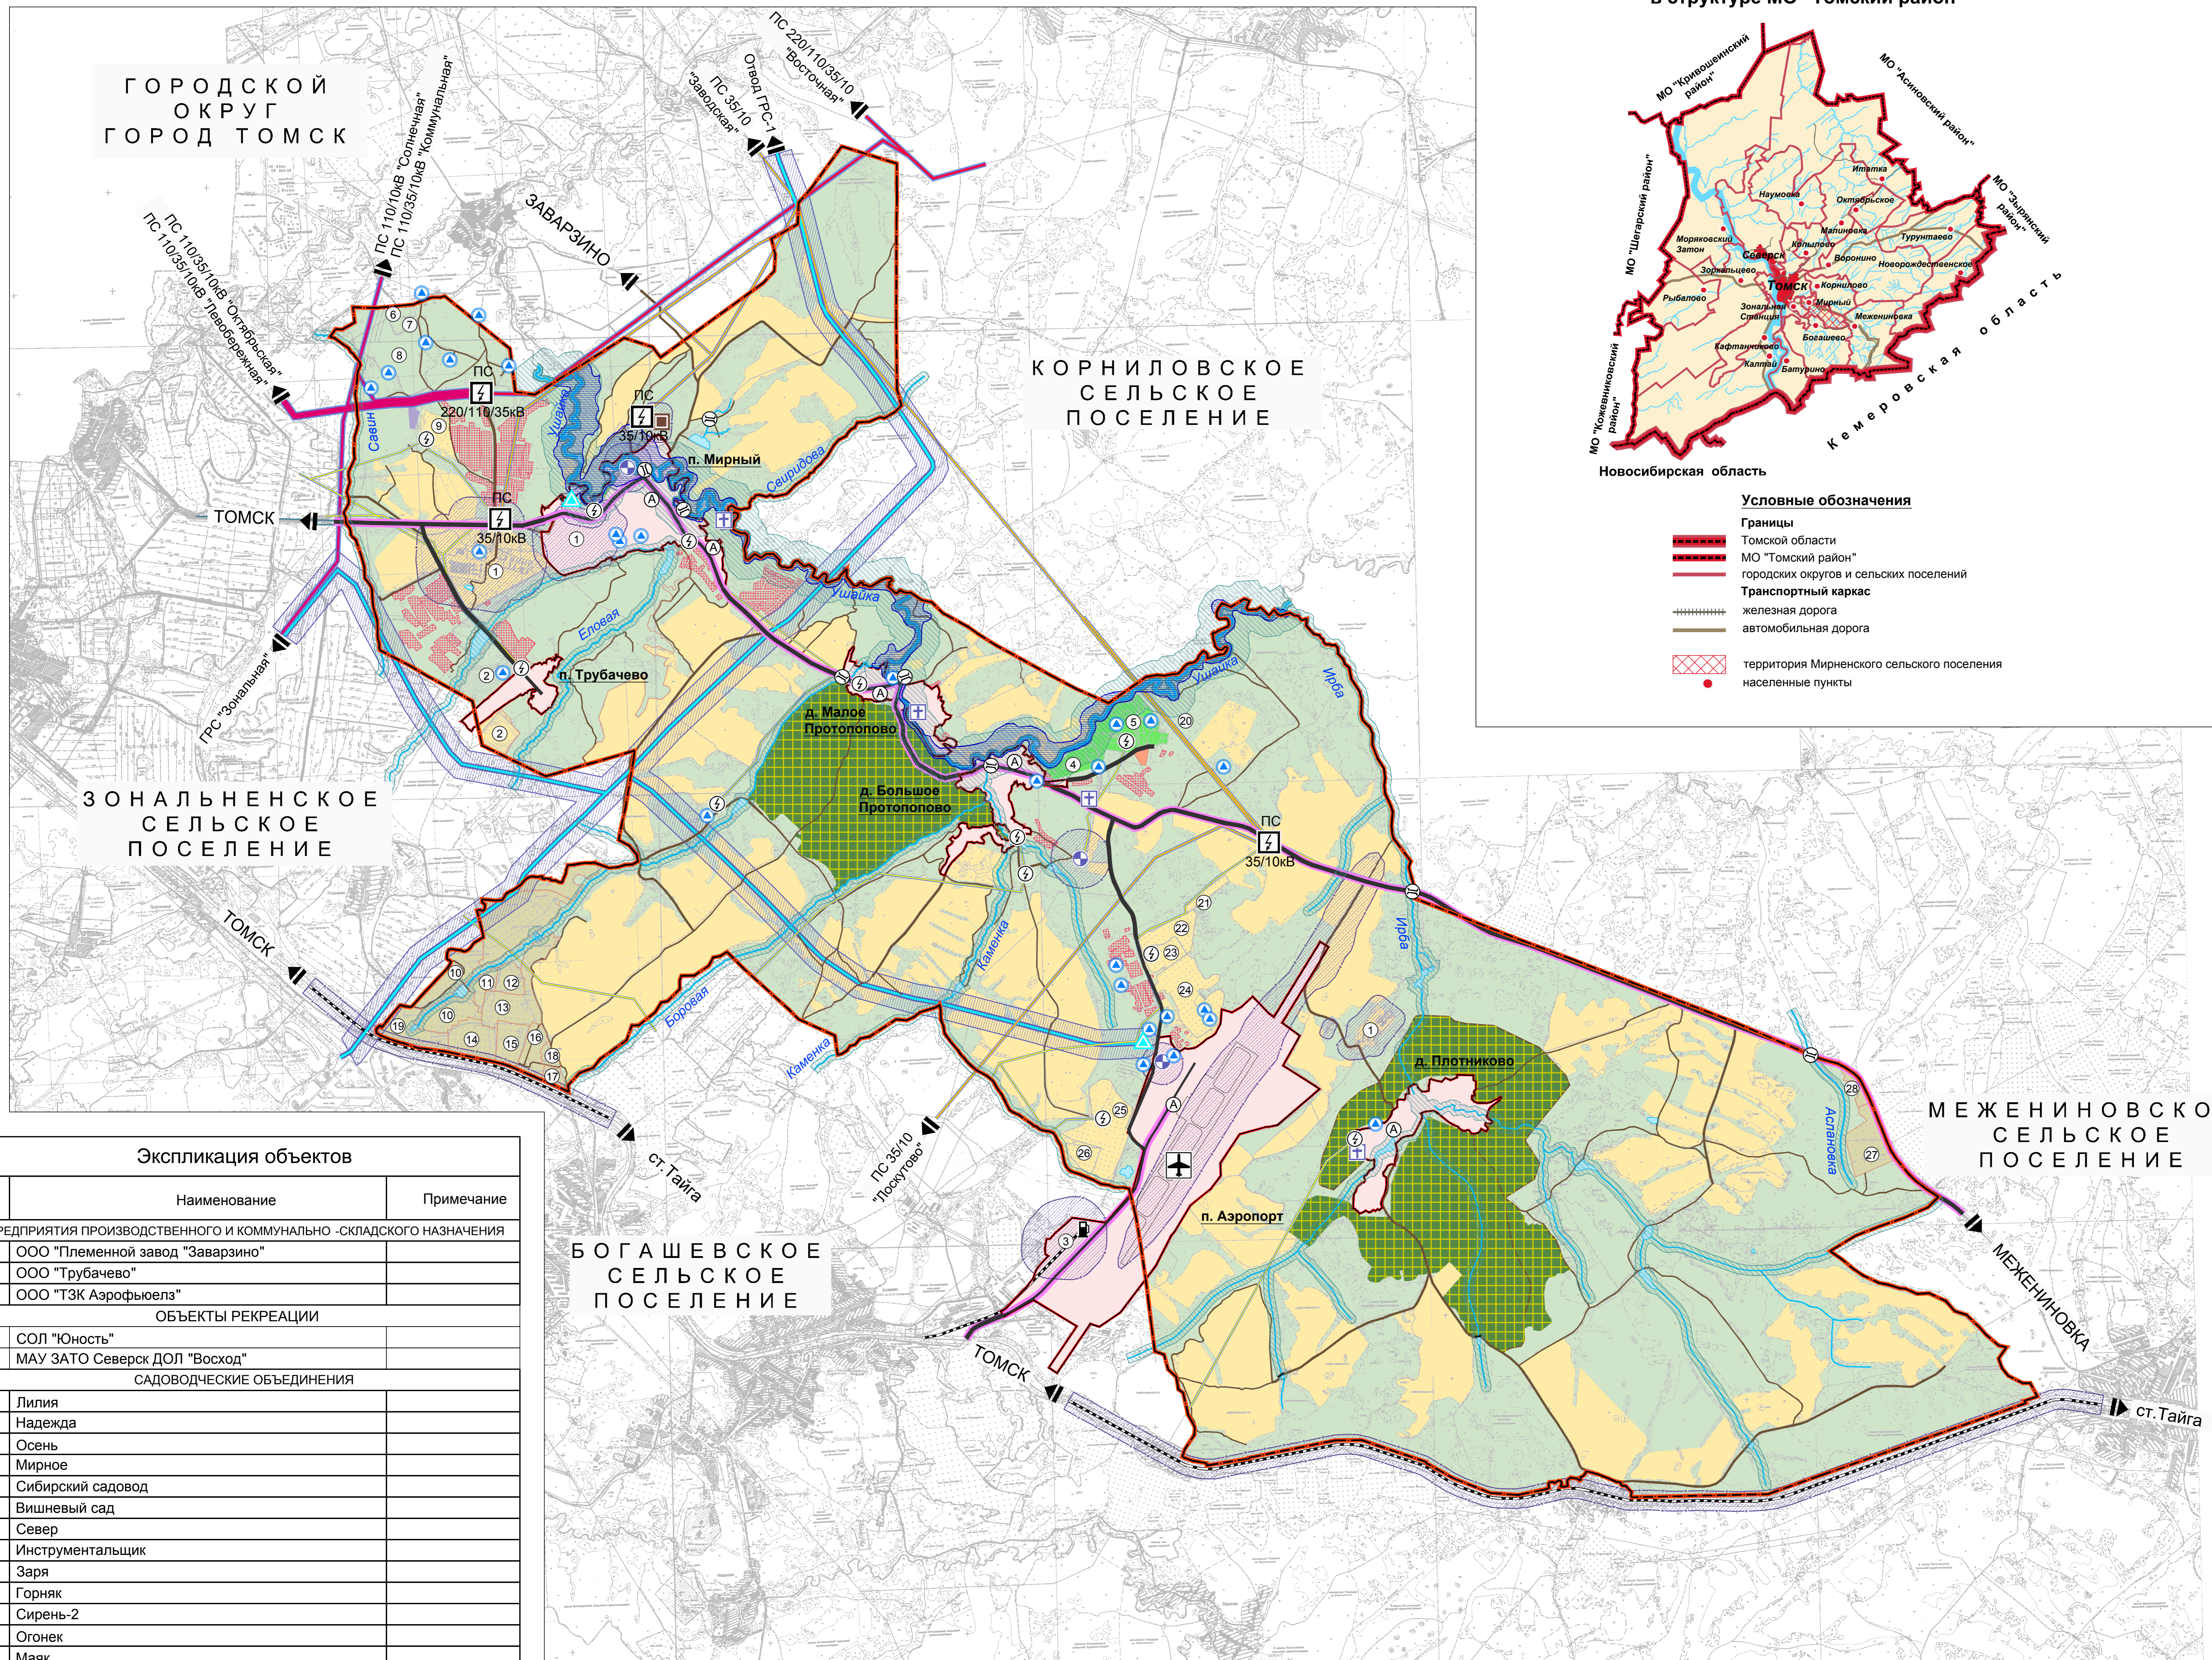

# Карта комплексной оценки современного состояния территории Мирненского сельского поселения

Схема размещения Мирненского сельского поселения в структуре МО "Томский район"

УСЛОВНЫЕ ОБОЗНАЧЕНИЯ:

- Границы территорий**
- Граница сельского поселения
  - Границы населенных пунктов
- Категории земель**
- Земли населенных пунктов
  - Земли сельскохозяйственного назначения
  - Земли лесного фонда
- Функциональные зоны**
- Зона зеленых насаждений общего пользования
  - Рекреационная зона
  - Производственная зона
  - Зона садоводческих объединений
  - Зона специального назначения
- Объекты водного фонда**
- Объекты водного фонда
- Объекты инженерной инфраструктуры**
- Магистральный газопровод высокого давления
  - Газопровод высокого давления
  - Линии электропередач 220кВ
  - Линии электропередач 110кВ
  - Линии электропередач 35кВ
  - Линии электропередач 10кВ
  - ГРС
  - ГРП
  - Понижительные станции
  - Трансформаторные подстанции
  - Скважины
- Объекты транспортной инфраструктуры**
- Железная дорога
  - Автомобильная дорога общего пользования регионального или межмуниципального значения
  - Автомобильная дорога с асфальтовым покрытием
  - Автомобильная дорога грунтового
  - ООО "Международный аэропорт Томск"
  - Автомобильные заправочные станции
  - Остановочные пункты общественного автотранспорта
  - Мосты и путепроводы
- Объекты специального назначения**
- Кладбища
  - Канализационные очистные сооружения
- Зоны с особыми условиями использования территории**
- Границы санитарно-защитных зон
  - Охраняемые зоны инженерных сетей и коммуникаций
  - Зона минимально допустимого расстояния до жилой застройки от магистральных трубопроводов
  - Водоохранные зоны
  - Особо охраняемые природные территории
  - Зона затопления расчетным паводком 1% обеспеченности
- Месторождения полезных ископаемых**
- Карьер по добыче камня
- Иные условные обозначения на карте**
- Номера объектов по экспликации
  - Направления прохождения инженерных сетей, коммуникаций и автомобильных дорог